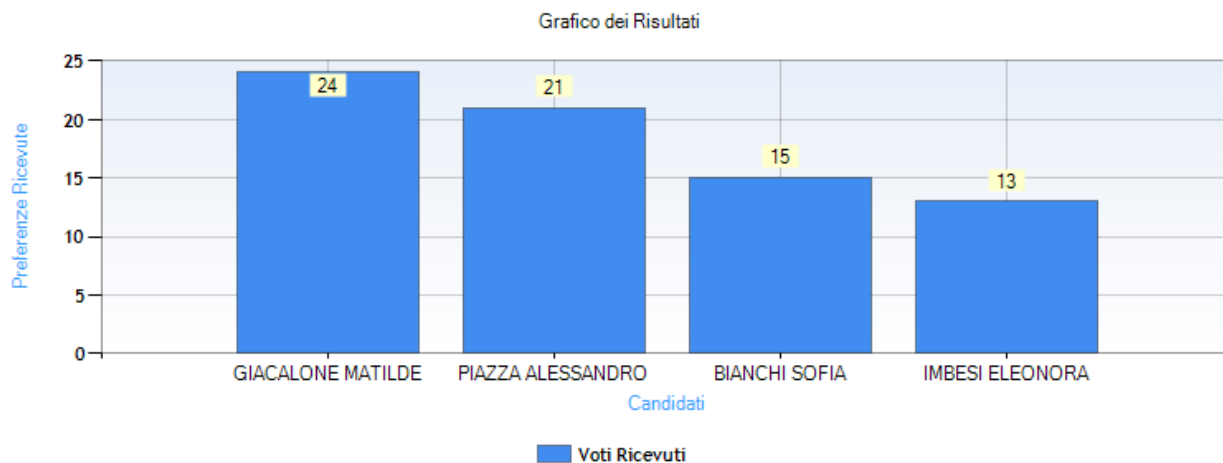

Data di chiusura votazione: 28/02/2022 18:01:04

Numero totale di elettori: 371

Numero totale di elettori che hanno votato: 38

Numero totale di elettori che non hanno votato: 333

Affluenza totale degli elettori: 10,24 %

Risultati

Numero schede bianche: 0

Dettaglio delle preferenze espresse

| Candidato | Nato il | a | Preferenze ricevute |
|-------------------|---------|---|---------------------|
| GIACALONE MATILDE | | | 24 |
| PIAZZA ALESSANDRO | | | 21 |
| BIANCHI SOFIA | | | 15 |
| IMBESI ELEONORA | | | 13 |