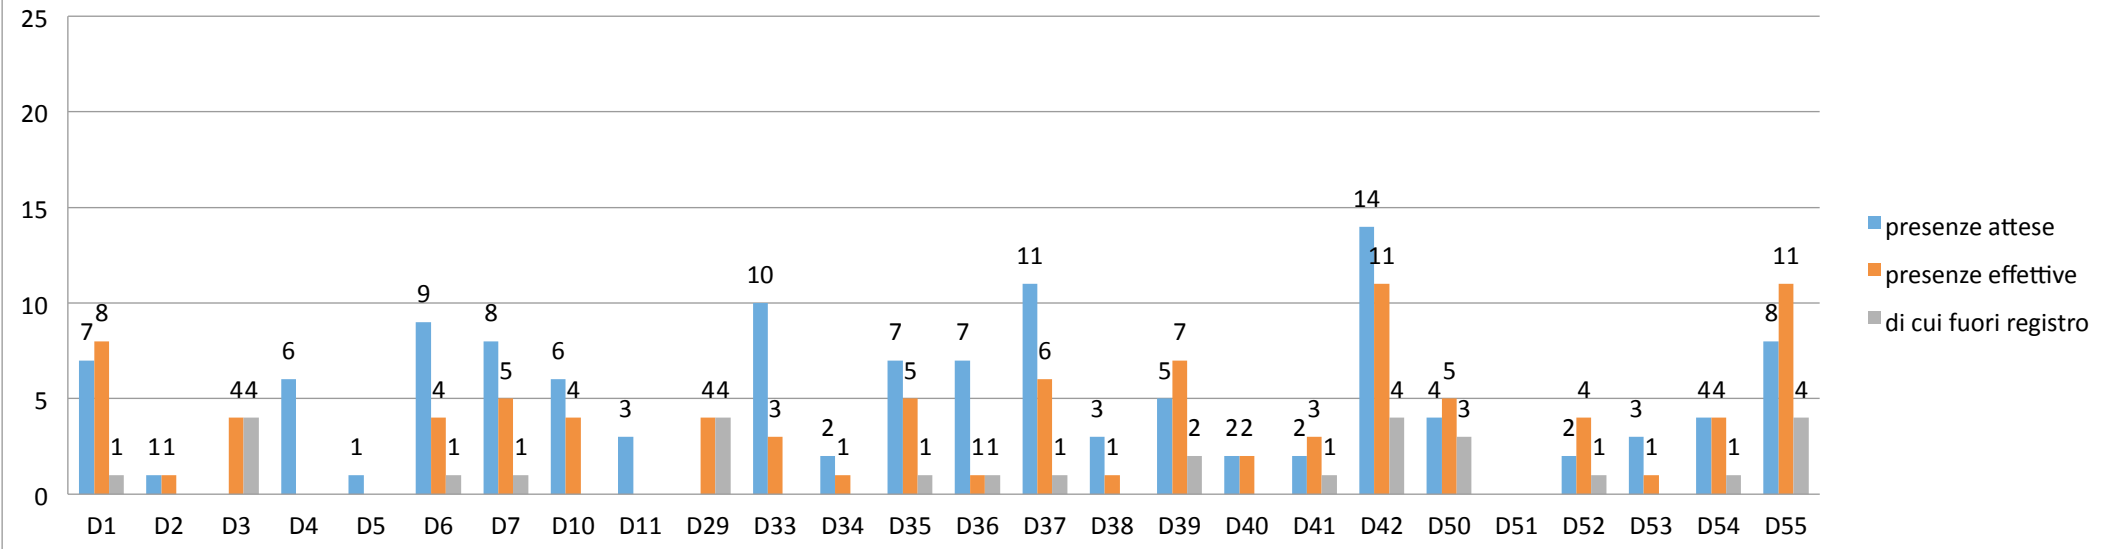

MODULO 2: MONITORAGGIO, RENDICONTAZIONE, GESTIONE PAC