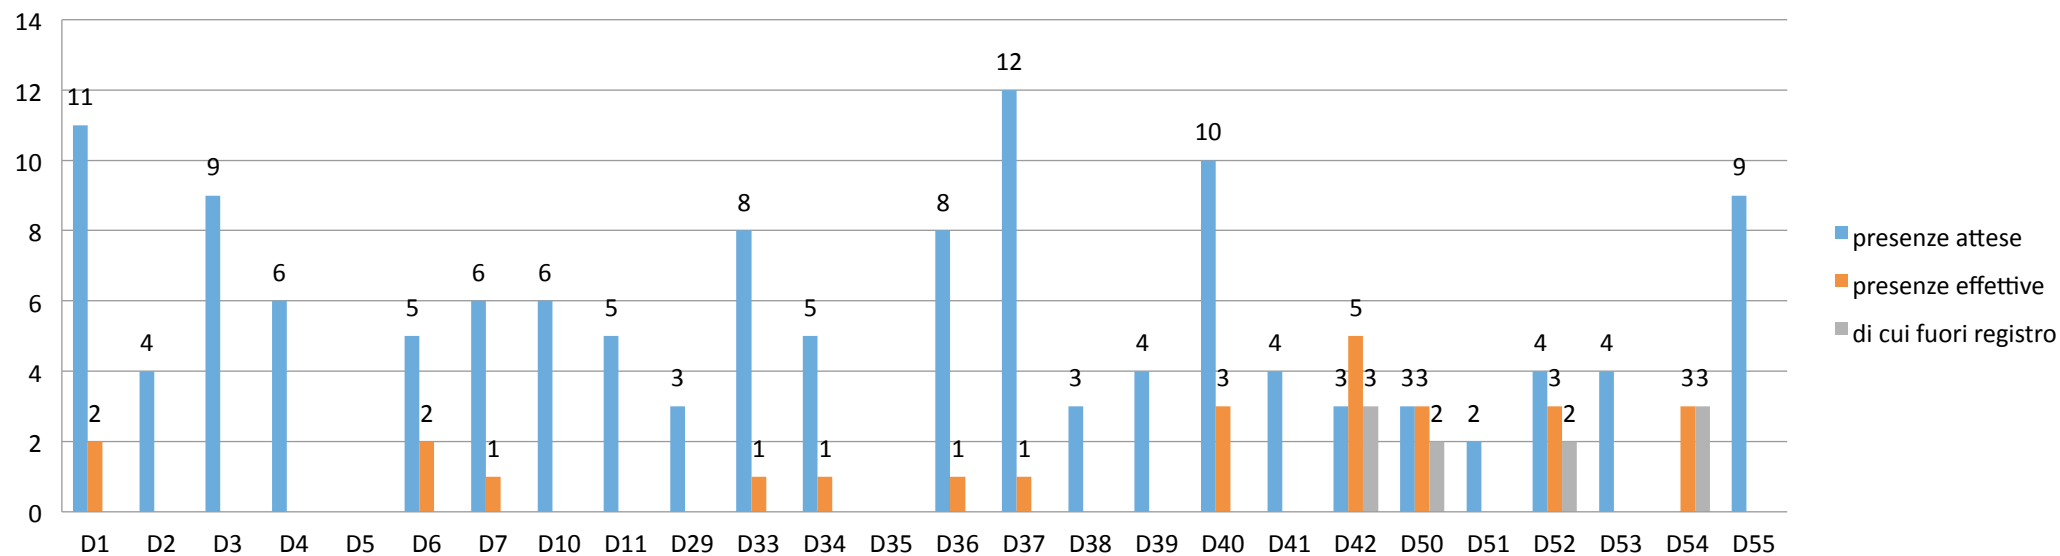

MODULO 6: ANALISI DEI BISOGNI TERRITORIALI