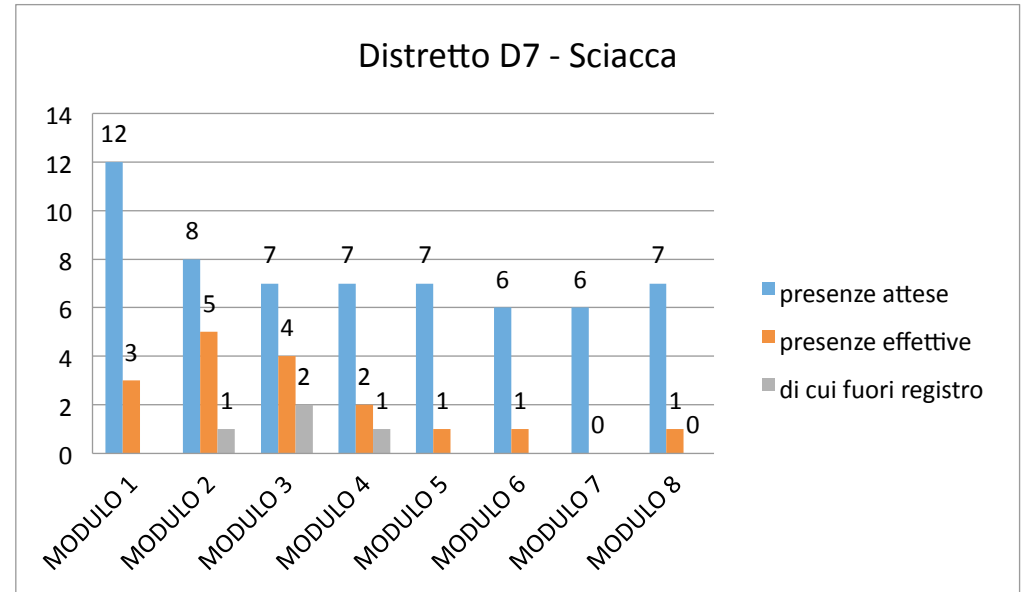

Distretto D7 - Sciacca

Modulo	presenze attese	presenze effettive	di cui fuori registro	
MODULO 1	12	3	1	2
MODULO 2	8	5	1	1
MODULO 3	7	4	2	2
MODULO 4	7	2	1	1
MODULO 5	7	1	0	1
MODULO 6	6	1	0	1
MODULO 7	6	0	0	0
MODULO 8	7	1	0	0