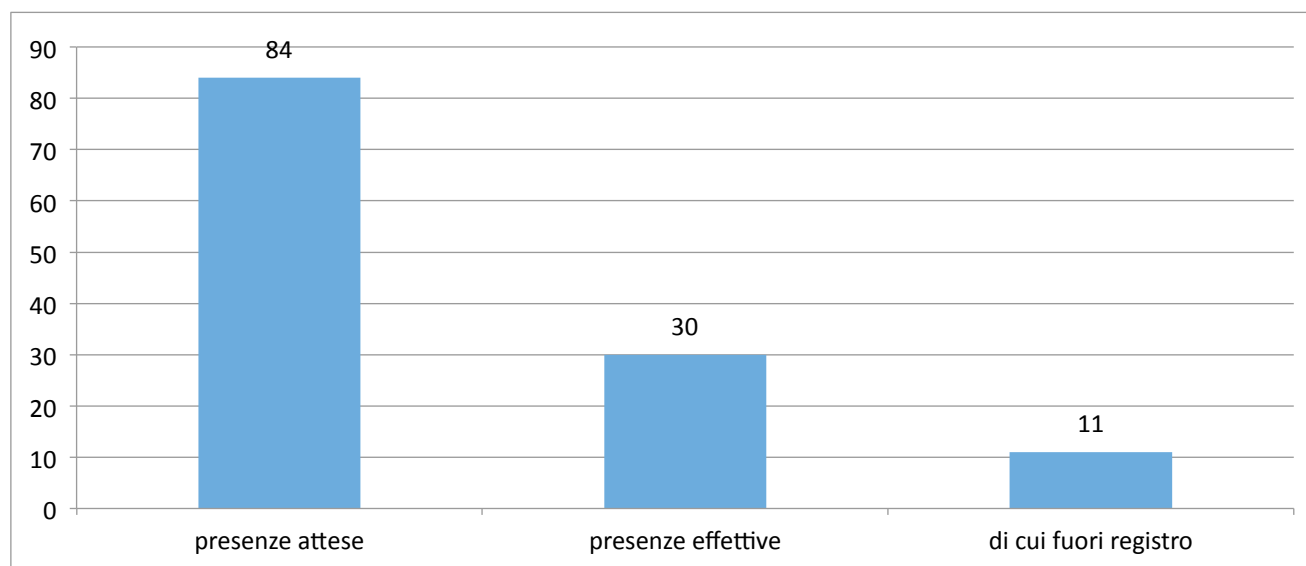

26 maggio 2016

MODULO 4: AGGIORNAMENTI NORMATIVI SU BILANCIO E PATTO DI STABILITÀ E IVA

presenze attese	presenze effettive	di cui fuori registro	assenti	percentuale defezione
84	30	11	54	64