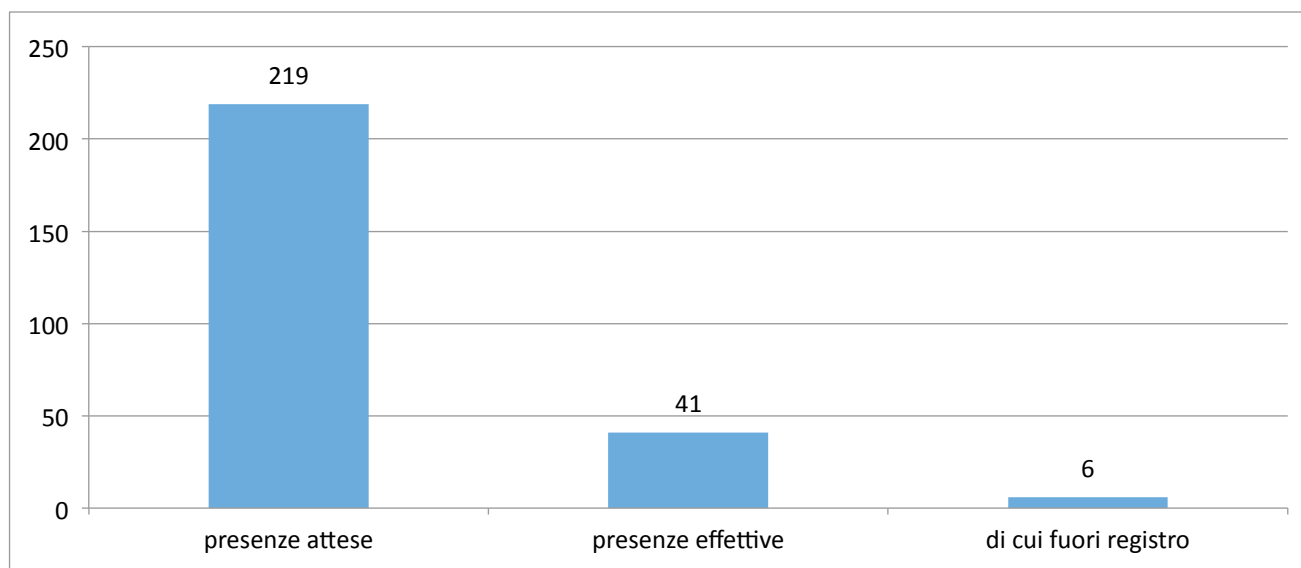

ALLEGATO 3. MONITORAGGIO PRESENZE FORMANDI

data	Modulo	presenze attese	presenze effettive	di cui fuori registro
05/05/2016	MODULO 1	219	41	6
12/05/2016	MODULO 2	125	96	32
19/05/2016	MODULO 3	92	82	39
26/05/2016	MODULO 4	84	30	11
09/06/2016	MODULO 5	147	48	17
16/06/2016	MODULO 6	134	26	10
23/06/2016	MODULO 7	132	26	5
30/06/2016	MODULO 8	149	26	2

5 maggio 2016

MODULO 1: ASPETTI SOCIOLOGICI

presenze attese	presenze effettive	di cui fuori registro	assenti	percentuale defezione
219	41	6	178	81

12 maggio 2016

MODULO 2: MONITORAGGIO, RENDICONTAZIONE, GESTIONE PAC