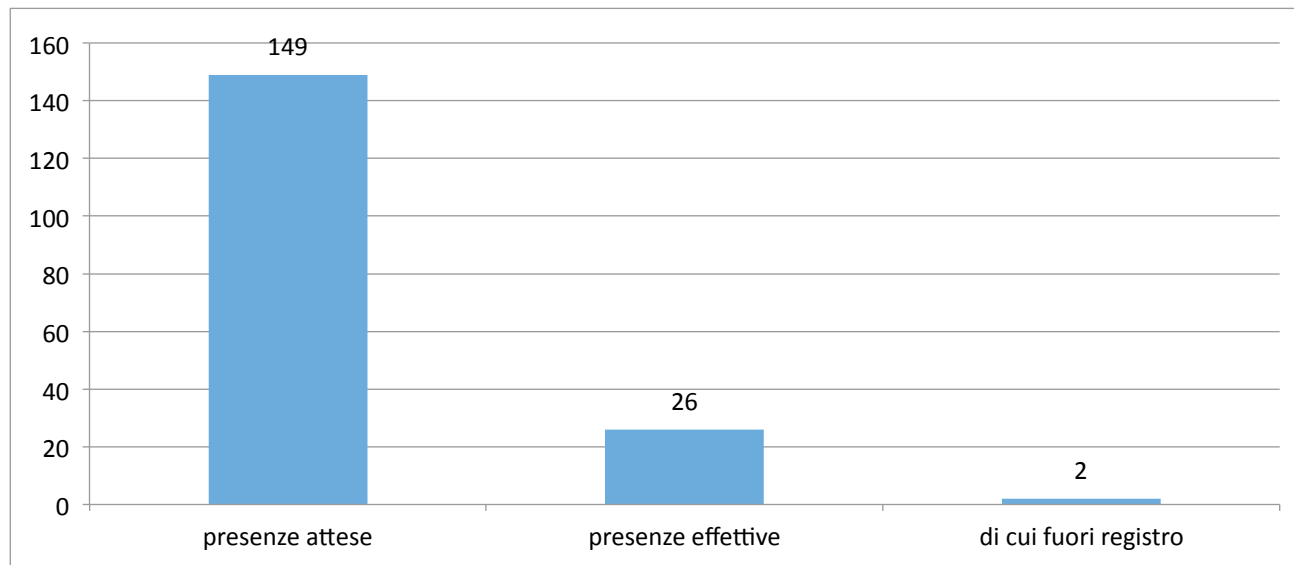

MODULO 5: PROGETTAZIONE

presenze attese	presenze effettive	di cui fuori registro	assenti	percentuale defezione
147	48	17	99	67

16 giugno 2016

MODULO 6: ANALISI DEI BISOGNI TERRITORIALI

presenze attese	presenze effettive	di cui fuori registro	assenti	percentuale defezione
134	26	10	108	81

23 giugno 2016

MODULO 7: INTERVENTI DI RETE

presenze attese	presenze effettive	di cui fuori registro	assenti	percentuale defezione
132	26	5	106	80

30 giugno 2016

MODULO 8: LA VALUTAZIONE

presenze attese	presenze effettive	di cui fuori registro	assenti	percentuale defezione
149	26	2	123	83