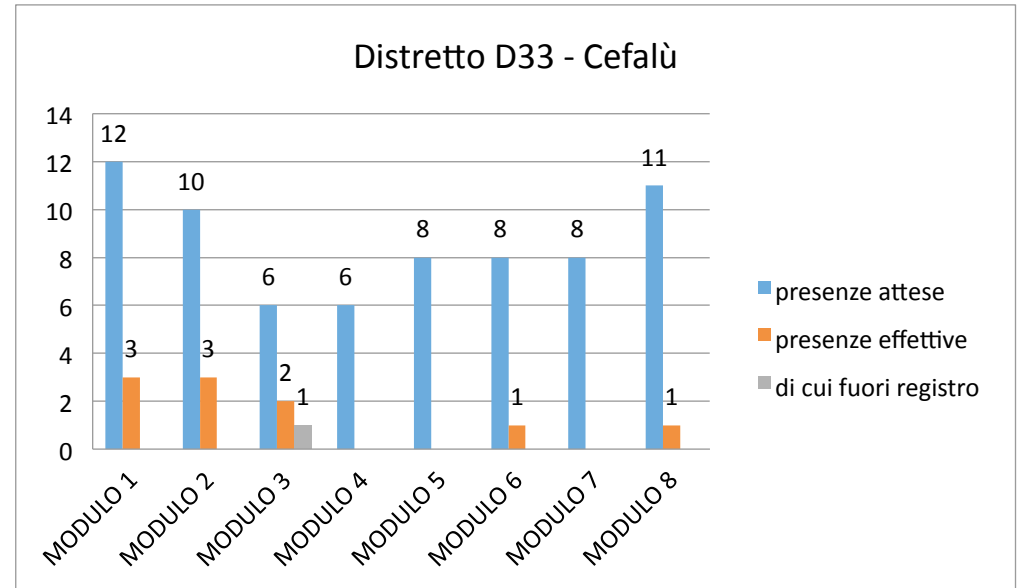

Distretto D33 - Cefalù

Modulo	presenze attese	presenze effettive	di cui fuori registro	
MODULO 1	12	3	0	0
MODULO 2	10	3	0	0
MODULO 3	6	2	1	0
MODULO 4	6	0	0	0
MODULO 5	8	0	0	0
MODULO 6	8	1	0	0
MODULO 7	8	0	0	0
MODULO 8	11	1	0	0