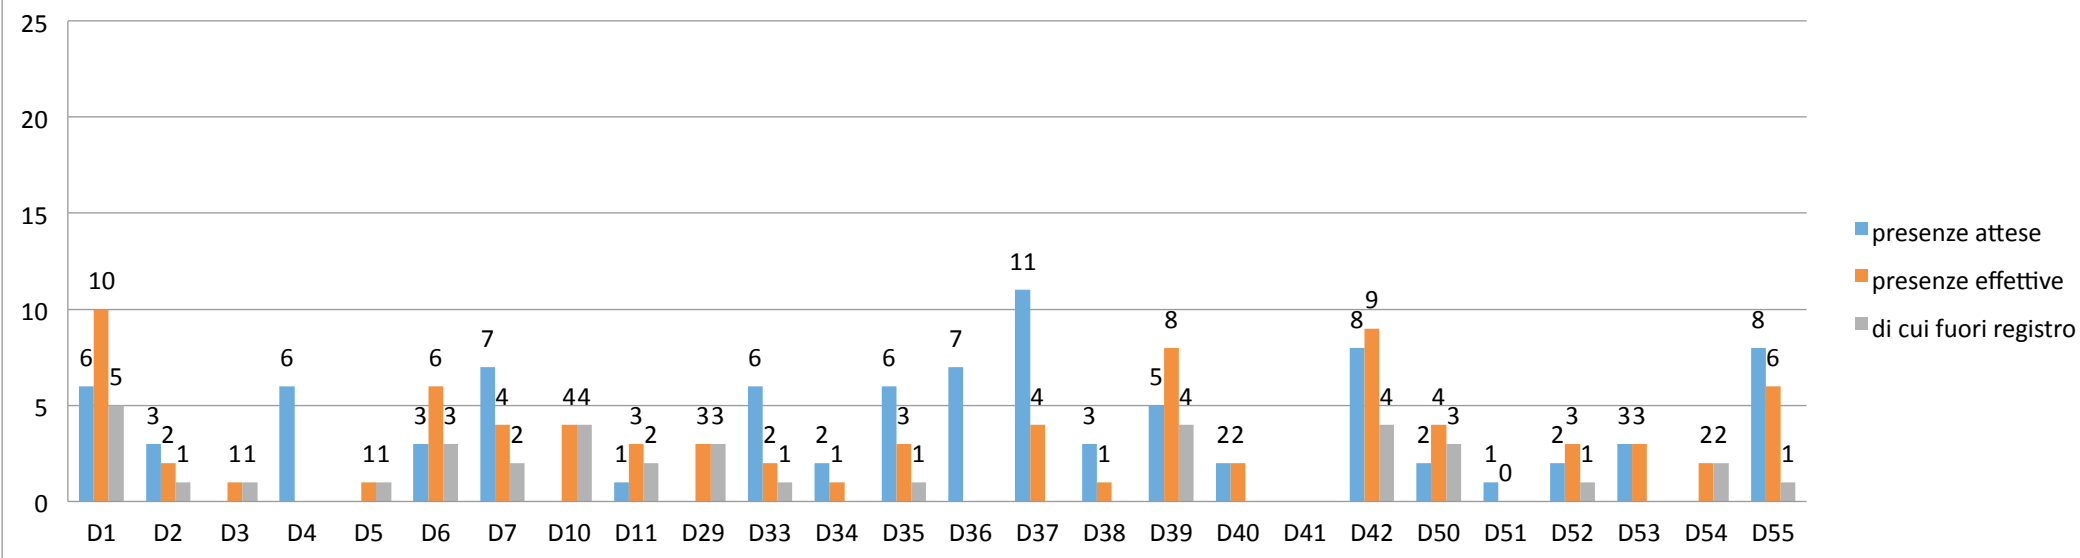

Distretto D55 - Alcamo

Modulo	presenze attese	presenze effettive	di cui fuori registro
MODULO 1	10	2	0
MODULO 2	8	11	4
MODULO 3	8	6	1
MODULO 4	8	2	0
MODULO 5	9	2	0
MODULO 6	9	0	0
MODULO 7	9	2	0
MODULO 8	12	0	0

MONITORAGGIO PRESENZA FORMANDI PER DISTRETTO E MODULO

MODULO 1: ASPETTI SOCIOLOGICI

MODULO 2: MONITORAGGIO, RENDICONTAZIONE, GESTIONE PAC

MODULO 3: AGGIORNAMENTI NORMATIVI SU APPALTI E MEPA

MODULO 4: AGGIORNAMENTI NORMATIVI SU BILANCIO E PATTO DI STABILITÀ E IVA