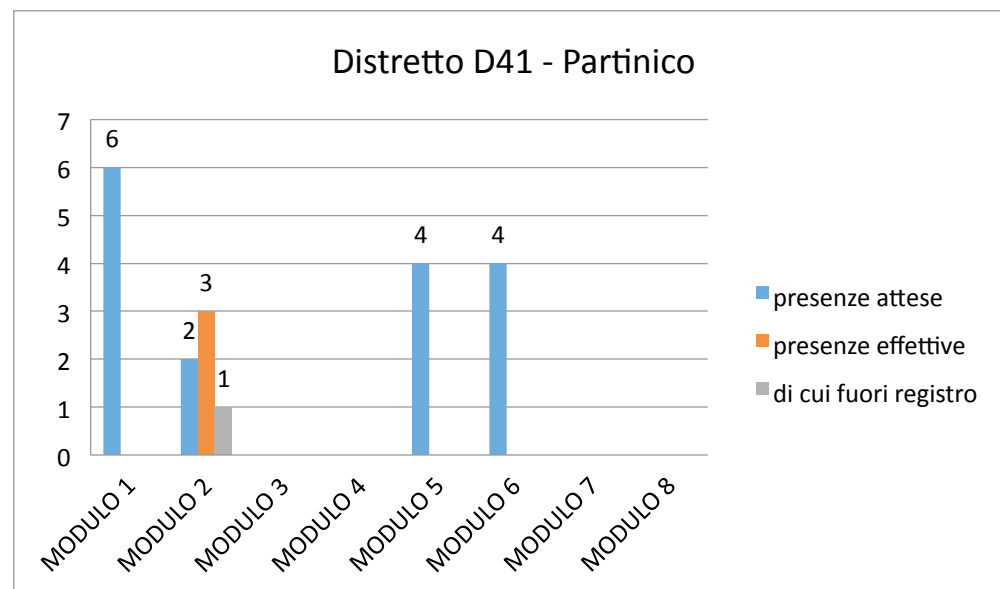

Distretto D41 - Partinico

Modulo	presenze attese	presenze effettive	di cui fuori registro
MODULO 1	6	0	0
MODULO 2	2	3	1
MODULO 3	0	0	0
MODULO 4	0	0	0
MODULO 5	4	0	0
MODULO 6	4	0	0
MODULO 7	0	0	0
MODULO 8	0	0	0