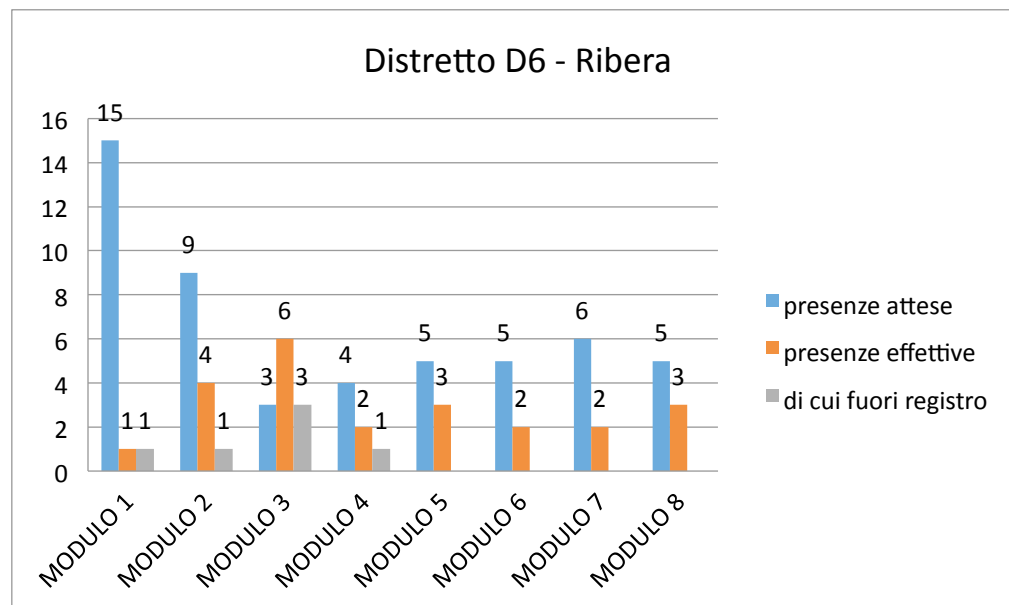

Distretto D6 - Ribera

Modulo	presenze attese	presenze effettive	di cui fuori registro	
MODULO 1	15	1	1	1
MODULO 2	9	4	1	1
MODULO 3	3	6	3	3
MODULO 4	4	2	1	1
MODULO 5	5	3	0	0
MODULO 6	5	2	0	0
MODULO 7	6	2	0	0
MODULO 8	5	3	0	0