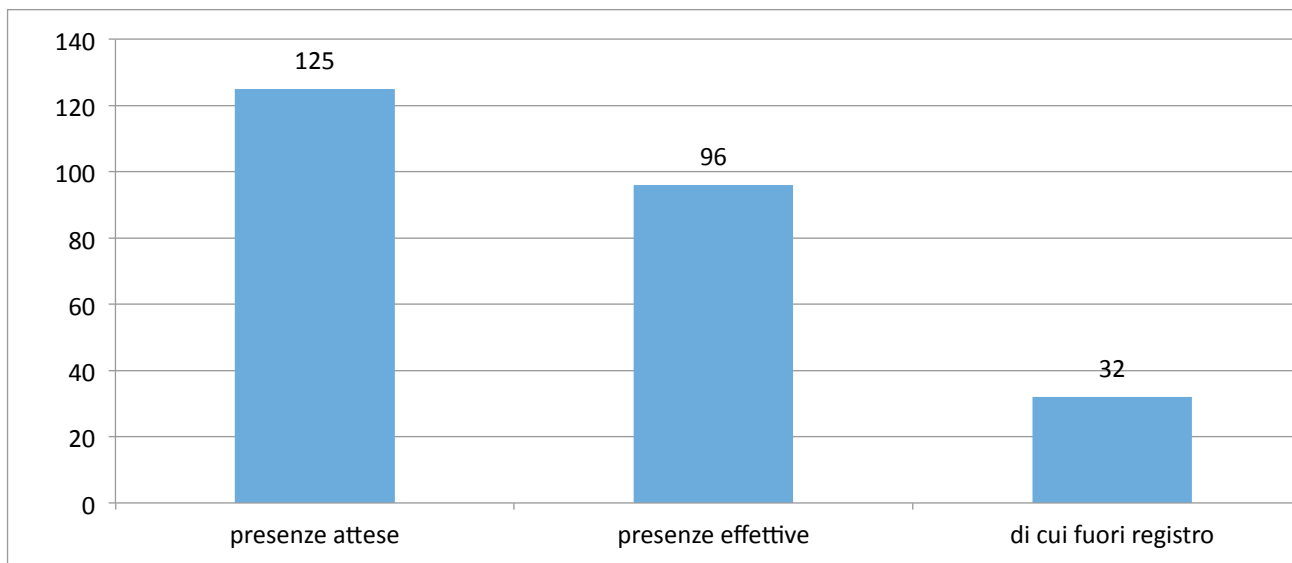

12 maggio 2016

MODULO 2: MONITORAGGIO, RENDICONTAZIONE, GESTIONE PAC

presenze attese	presenze effettive	di cui fuori registro	assenti	percentuale defezione
125	96	32	29	23