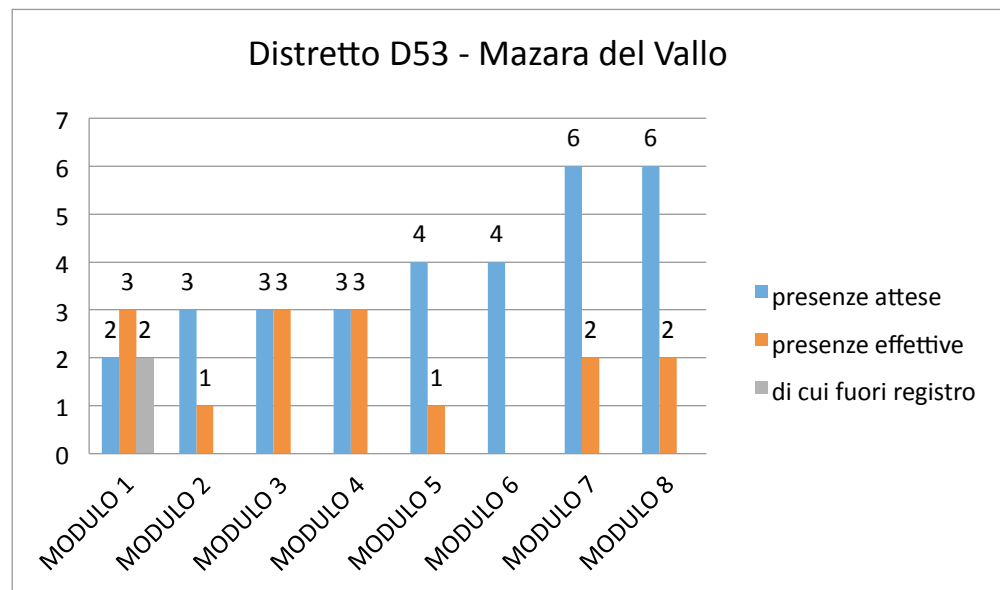

Distretto D53 - Mazara del Vallo

Modulo	presenze attese	presenze effettive	di cui fuori registro
MODULO 1	2	3	2
MODULO 2	3	1	0
MODULO 3	3	3	0
MODULO 4	3	3	0
MODULO 5	4	1	0
MODULO 6	4	0	0
MODULO 7	6	2	0
MODULO 8	6	2	0