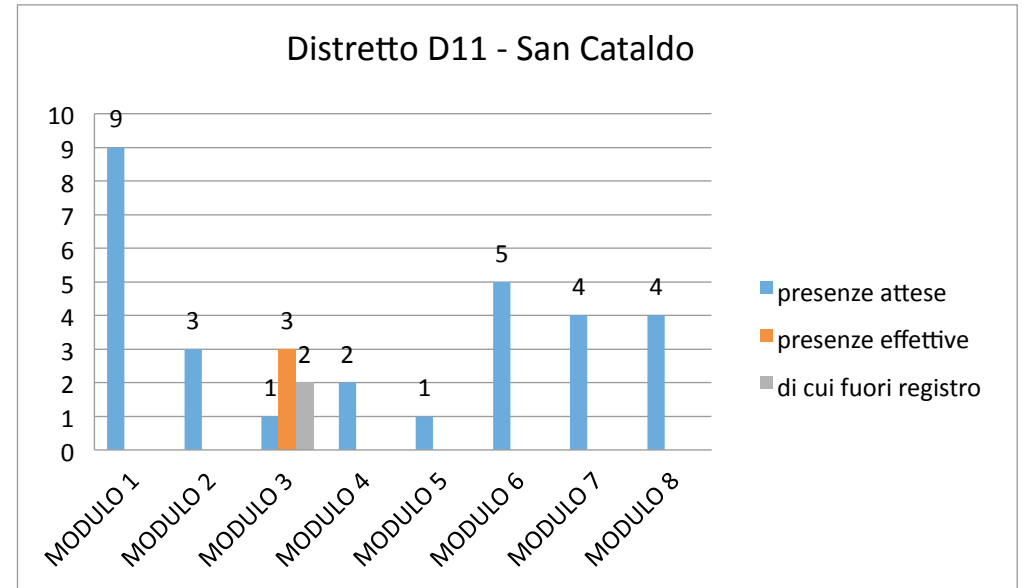

Distretto D11 - San Cataldo

Modulo	presenze attese	presenze effettive	di cui fuori registro
MODULO 1	9	0	0
MODULO 2	3	0	0
MODULO 3	1	3	2
MODULO 4	2	0	0
MODULO 5	1	0	0
MODULO 6	5	0	0
MODULO 7	4	0	0
MODULO 8	4	0	0