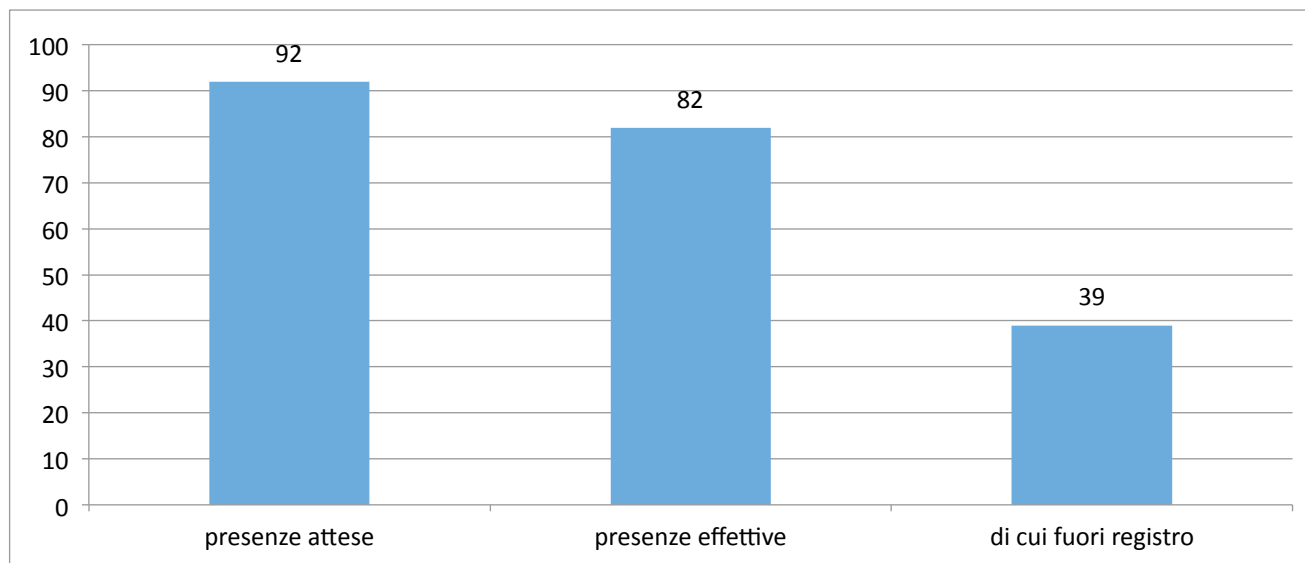

19 maggio 2016

MODULO 3: AGGIORNAMENTI NORMATIVI SU APPALTI E MEPA

presenze attese	presenze effettive	di cui fuori registro	assenti	percentuale defezione
92	82	39	10	11