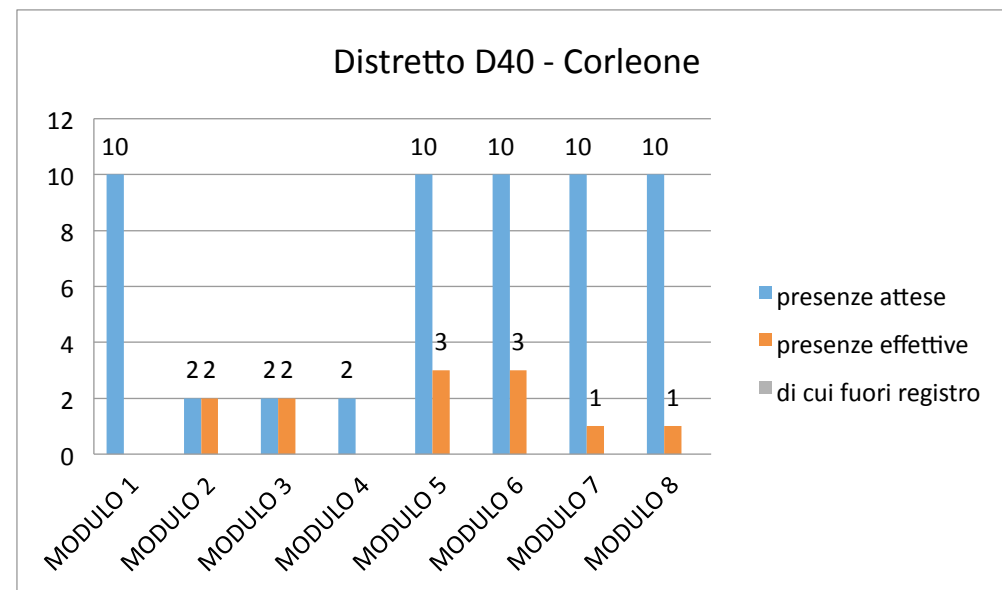

Distretto D40 - Corleone

Modulo	presenze attese	presenze effettive	di cui fuori registro	
MODULO 1	10	0	0	0
MODULO 2	2	2	0	0
MODULO 3	2	2	0	0
MODULO 4	2	0	0	0
MODULO 5	10	3	0	0
MODULO 6	10	3	0	0
MODULO 7	10	1	0	0
MODULO 8	10	1	0	0