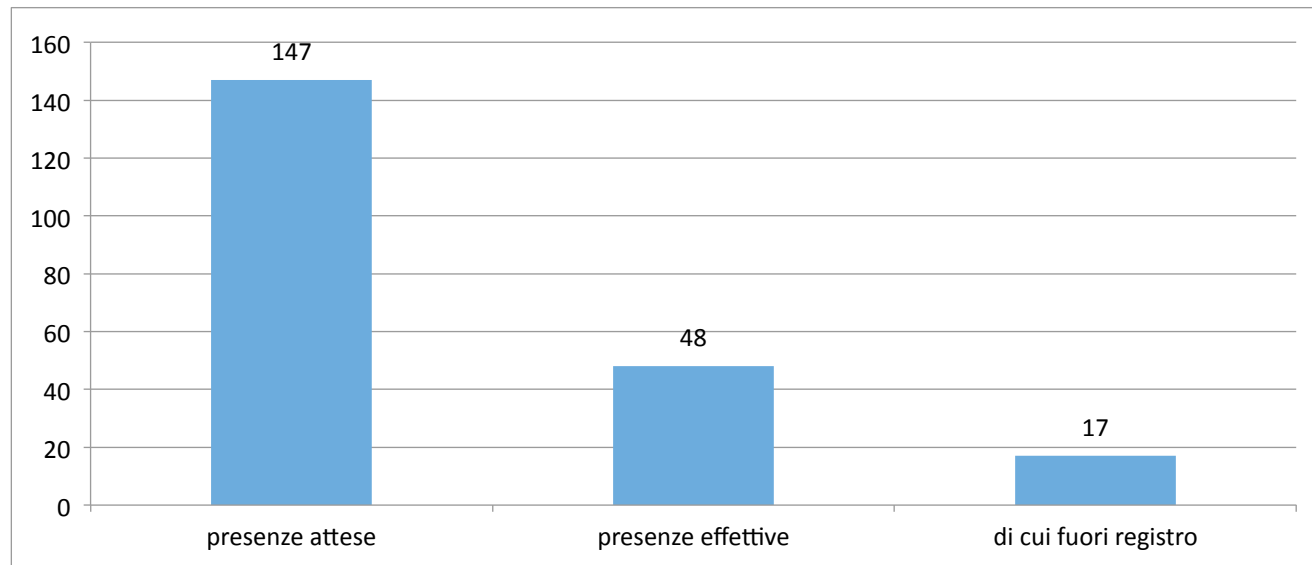

26 maggio 2016

MODULO 4: AGGIORNAMENTI NORMATIVI SU BILANCIO E PATTO DI STABILITÀ E IVA

presenze attese	presenze effettive	di cui fuori registro	assenti	percentuale defezione
84	30	11	54	64

9 giugno 2016

MODULO 5: PROGETTAZIONE

presenze attese	presenze effettive	di cui fuori registro	assenti	percentuale defezione
147	48	17	99	67

16 giugno 2016

MODULO 6: ANALISI DEI BISOGNI TERRITORIALI

presenze attese	presenze effettive	di cui fuori registro	assenti	percentuale defezione
134	26	10	108	81