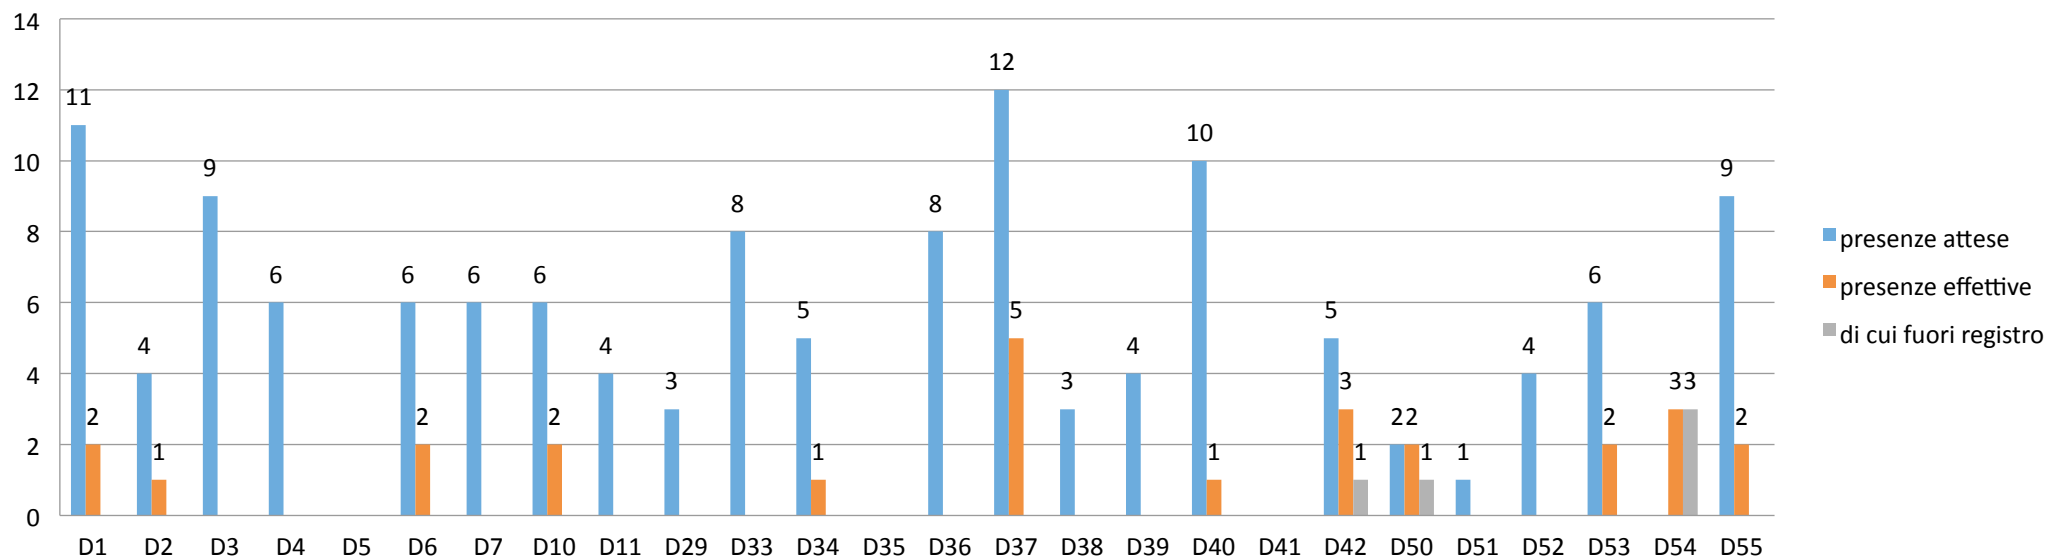

MODULO 7: INTERVENTI DI RETE