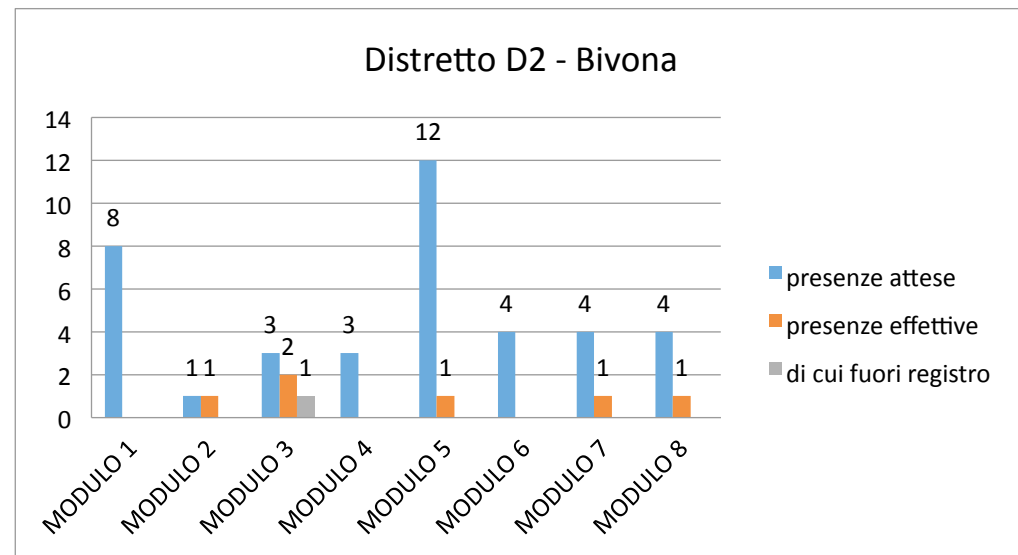

MONITORAGGIO PRESENZE FORMANDI PER SINGOLO DISTRETTO

Distretto D1 - Agrigento

Modulo	presenze attese	presenze effettive	di cui fuori registro
MODULO 1	17	6	0
MODULO 2	7	8	1
MODULO 3	6	10	5
MODULO 4	4	0	0
MODULO 5	11	7	2
MODULO 6	11	2	0
MODULO 7	11	2	0
MODULO 8	11	5	0

Distretto D2 - Bivona

Modulo	presenze attese	presenze effettive	di cui fuori registro
MODULO 1	8	0	0
MODULO 2	1	1	0
MODULO 3	3	2	1
MODULO 4	3	0	0
MODULO 5	12	1	0
MODULO 6	4	0	0
MODULO 7	4	1	0
MODULO 8	4	1	0