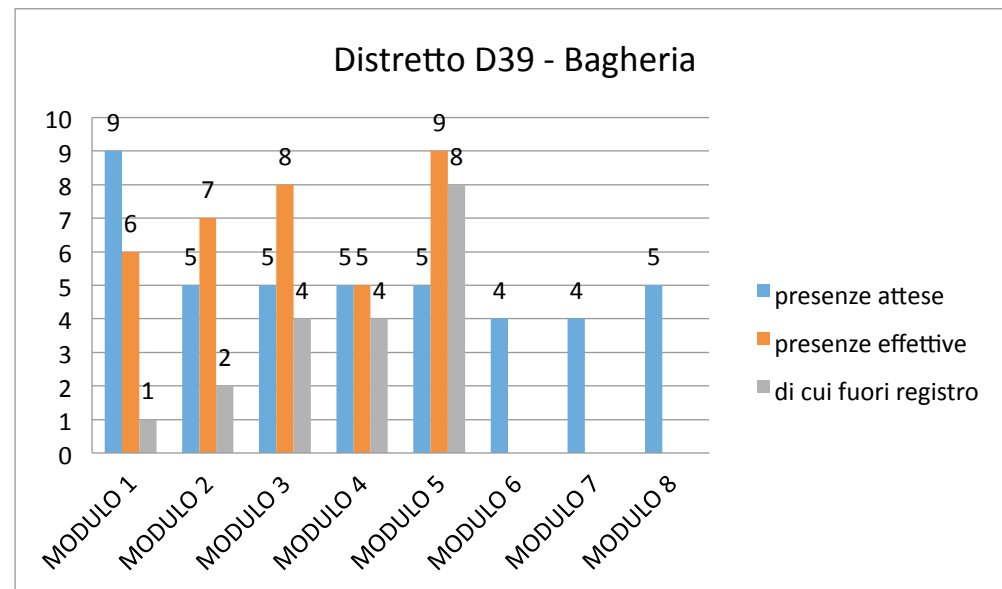

Distretto D39 - Bagheria

Modulo	presenze attese	presenze effettive	di cui fuori registro	
MODULO 1	9	6	1	1
MODULO 2	5	7	2	2
MODULO 3	5	8	4	4
MODULO 4	5	5	4	4
MODULO 5	5	9	8	8
MODULO 6	4	0	0	0
MODULO 7	4	0	0	0
MODULO 8	5	0	0	0