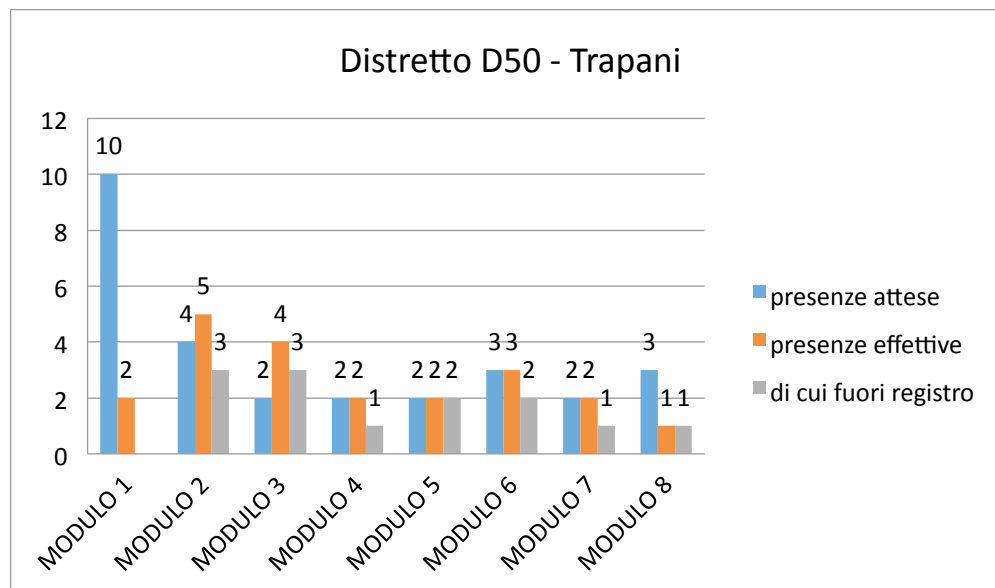

Distretto D50 - Trapani

Modulo	presenze attese	presenze effettive	di cui fuori registro	
MODULO 1	10	2	0	0
MODULO 2	4	5	3	0
MODULO 3	2	4	3	0
MODULO 4	2	2	1	0
MODULO 5	2	2	2	0
MODULO 6	3	3	2	0
MODULO 7	2	2	1	0
MODULO 8	3	1	1	0