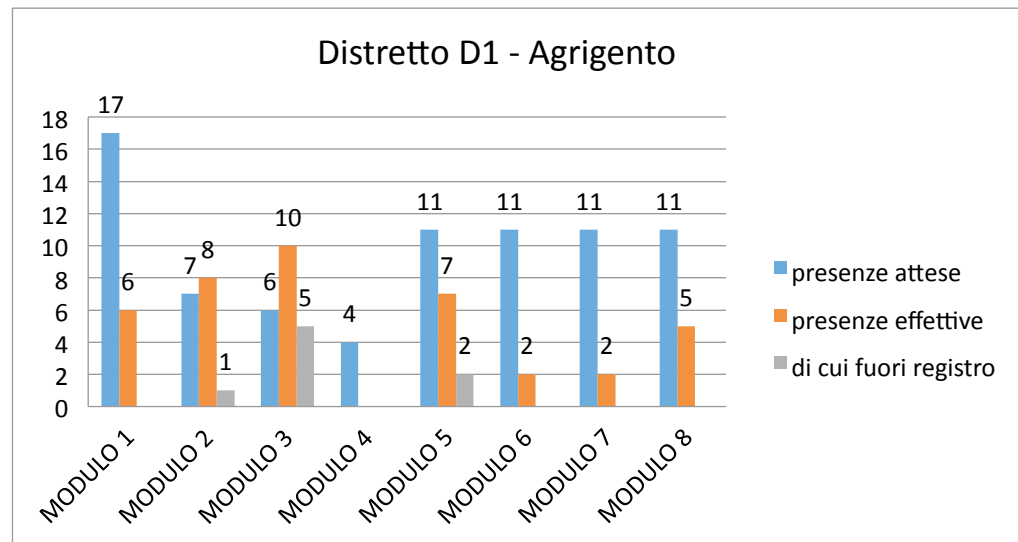

MONITORAGGIO PRESENZE FORMANDI PER SINGOLO DISTRETTO

Distretto D1 - Agrigento

Modulo	presenze attese	presenze effettive	di cui fuori registro
MODULO 1	17	6	0
MODULO 2	7	8	1
MODULO 3	6	10	5
MODULO 4	4	0	0
MODULO 5	11	7	2
MODULO 6	11	2	0
MODULO 7	11	2	0
MODULO 8	11	5	0