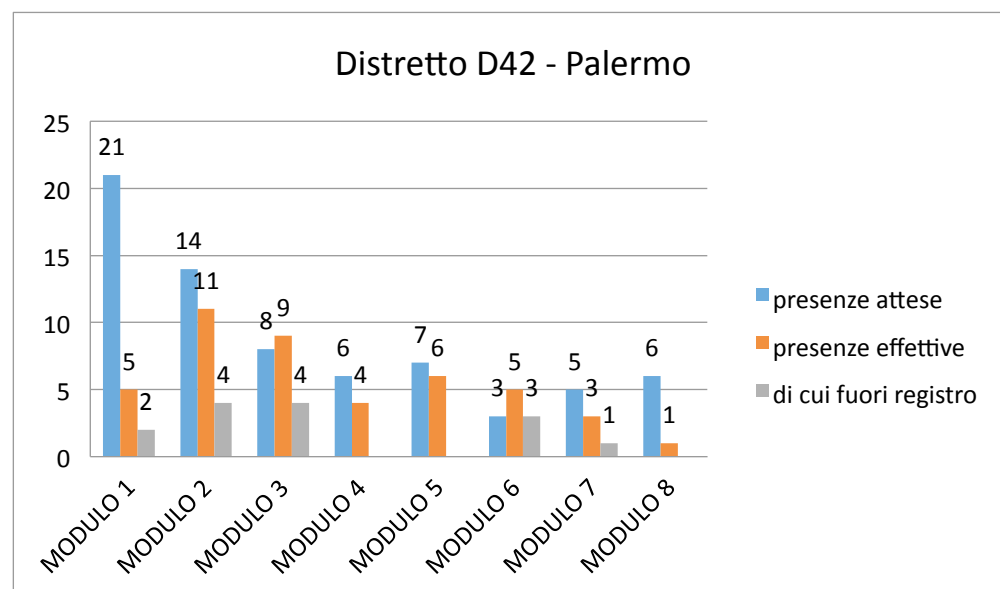

Distretto D42 - Palermo

Modulo	presenze attese	presenze effettive	di cui fuori registro
MODULO 1	21	5	2
MODULO 2	14	11	4
MODULO 3	8	9	4
MODULO 4	6	4	0
MODULO 5	7	6	0
MODULO 6	3	5	3
MODULO 7	5	3	1
MODULO 8	6	1	0