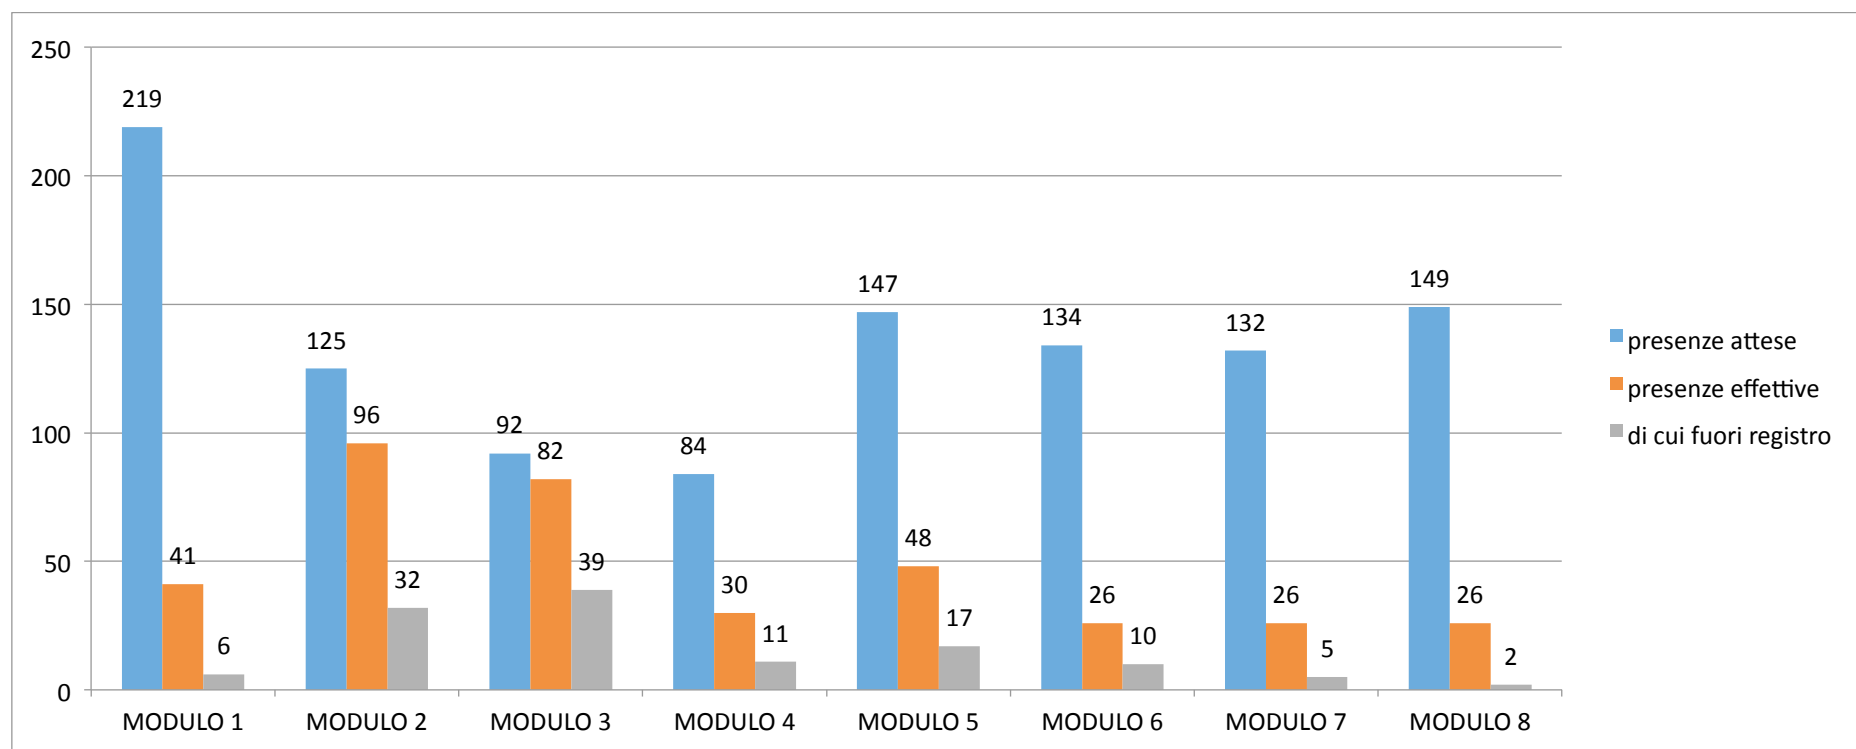

ALLEGATO 3. MONITORAGGIO PRESENZE FORMANDI

data	Modulo	presenze attese	presenze effettive	di cui fuori registro
05/05/2016	MODULO 1	219	41	6
12/05/2016	MODULO 2	125	96	32
19/05/2016	MODULO 3	92	82	39
26/05/2016	MODULO 4	84	30	11
09/06/2016	MODULO 5	147	48	17
16/06/2016	MODULO 6	134	26	10
23/06/2016	MODULO 7	132	26	5
30/06/2016	MODULO 8	149	26	2

5 maggio 2016

MODULO 1: ASPETTI SOCIOLOGICI

presenze attese	presenze effettive	di cui fuori registro	assenti	percentuale defezione
219	41	6	178	81

12 maggio 2016

MODULO 2: MONITORAGGIO, RENDICONTAZIONE, GESTIONE PAC