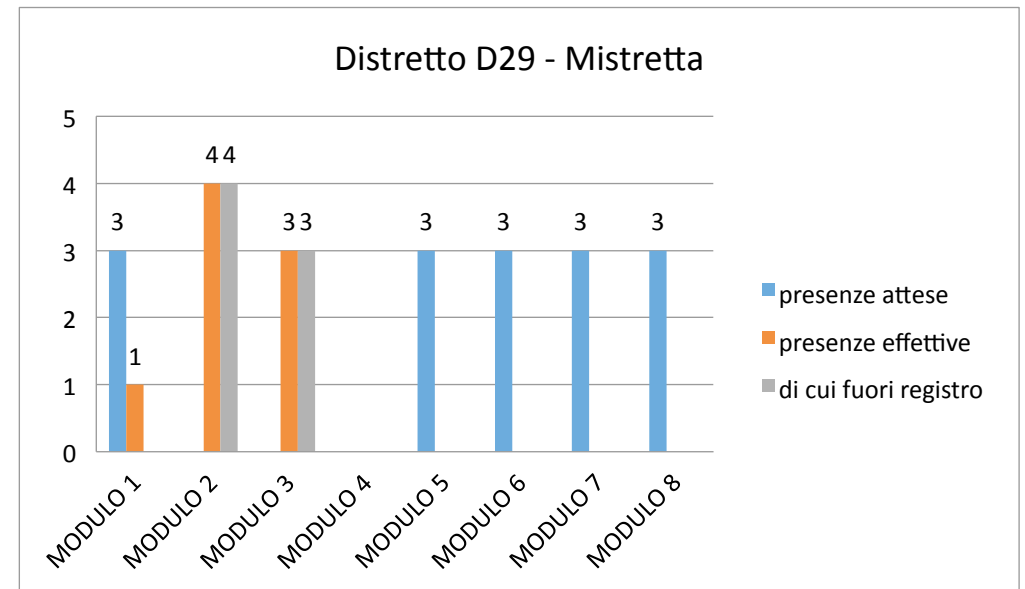

Distretto D29 - Mistretta

Modulo	presenze attese	presenze effettive	di cui fuori registro
MODULO 1	3	1	0
MODULO 2	0	4	4
MODULO 3	0	3	3
MODULO 4	0	0	0
MODULO 5	3	0	0
MODULO 6	3	0	0
MODULO 7	3	0	0
MODULO 8	3	0	0