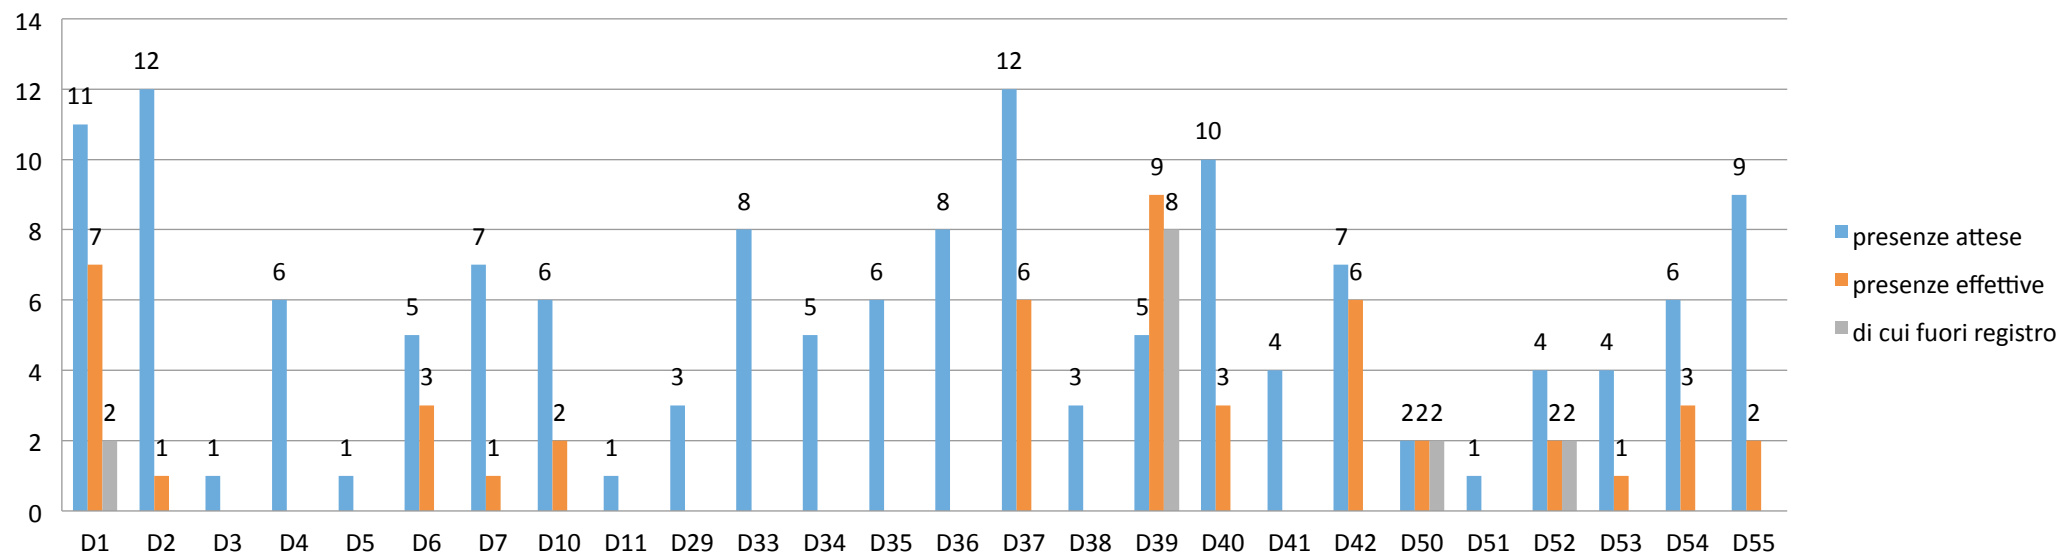

MODULO 5: PROGETTAZIONE