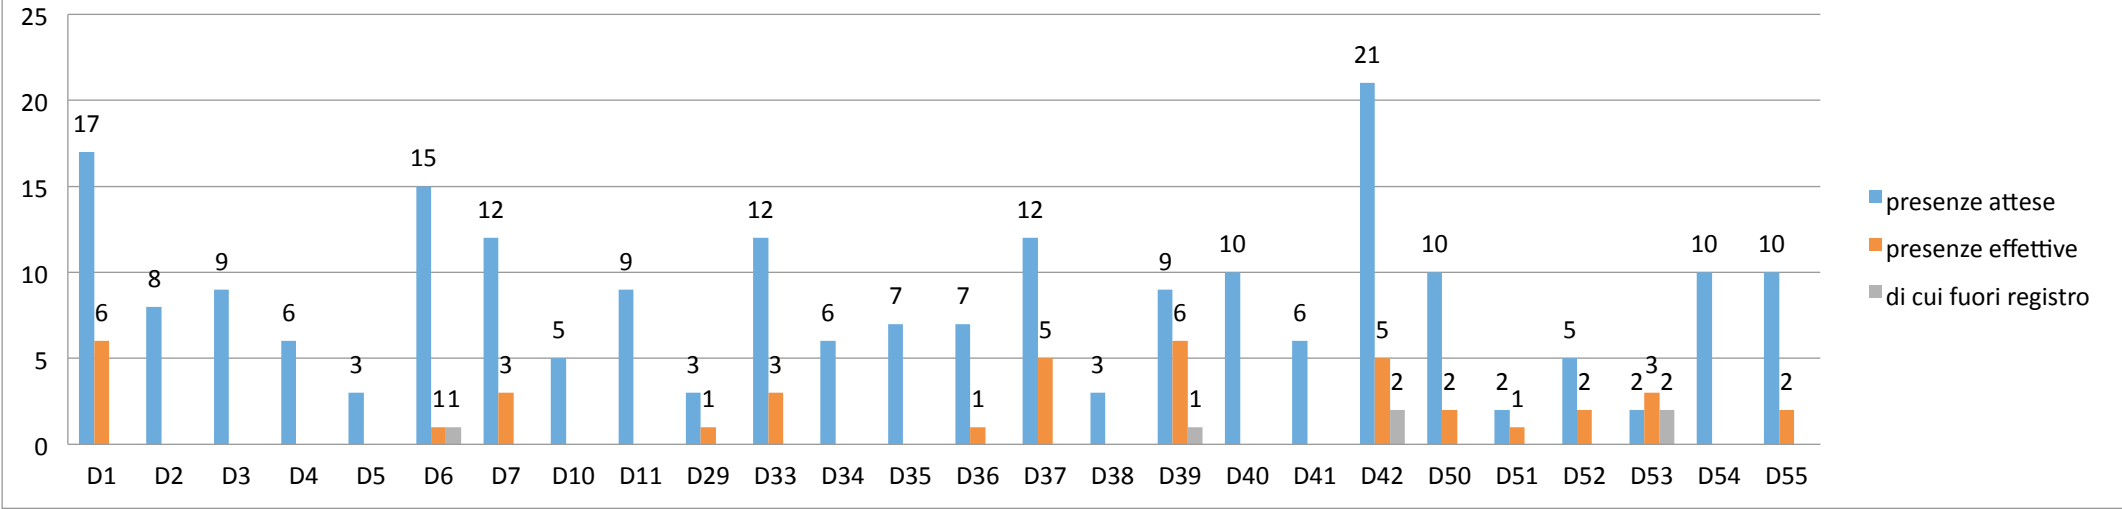

MONITORAGGIO PRESENZA FORMANDI PER DISTRETTO E MODULO

MODULO 1: ASPETTI SOCIOLOGICI