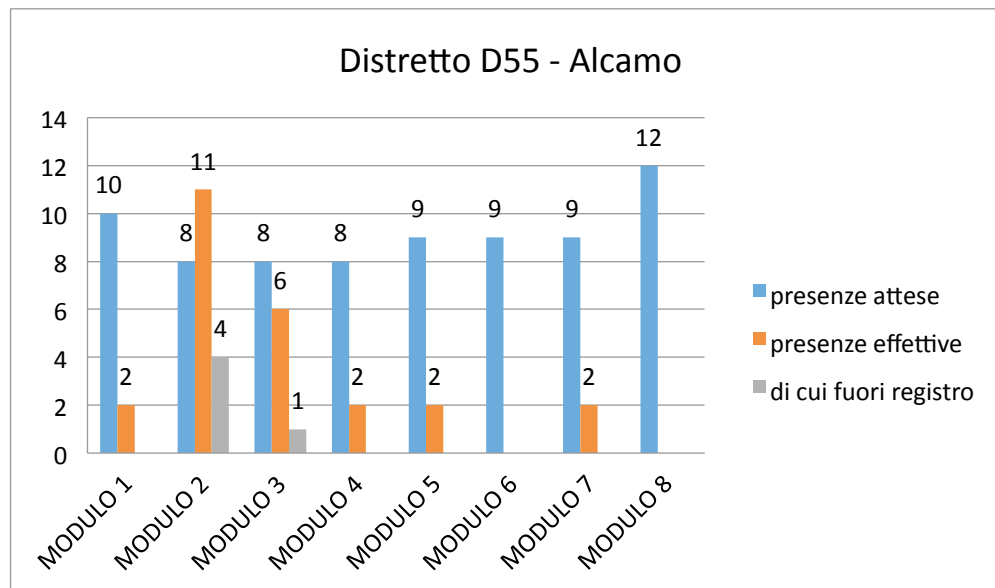

Distretto D55 - Alcamo

Modulo	presenze attese	presenze effettive	di cui fuori registro
MODULO 1	10	2	0
MODULO 2	8	11	4
MODULO 3	8	6	1
MODULO 4	8	2	0
MODULO 5	9	2	0
MODULO 6	9	0	0
MODULO 7	9	2	0
MODULO 8	12	0	0