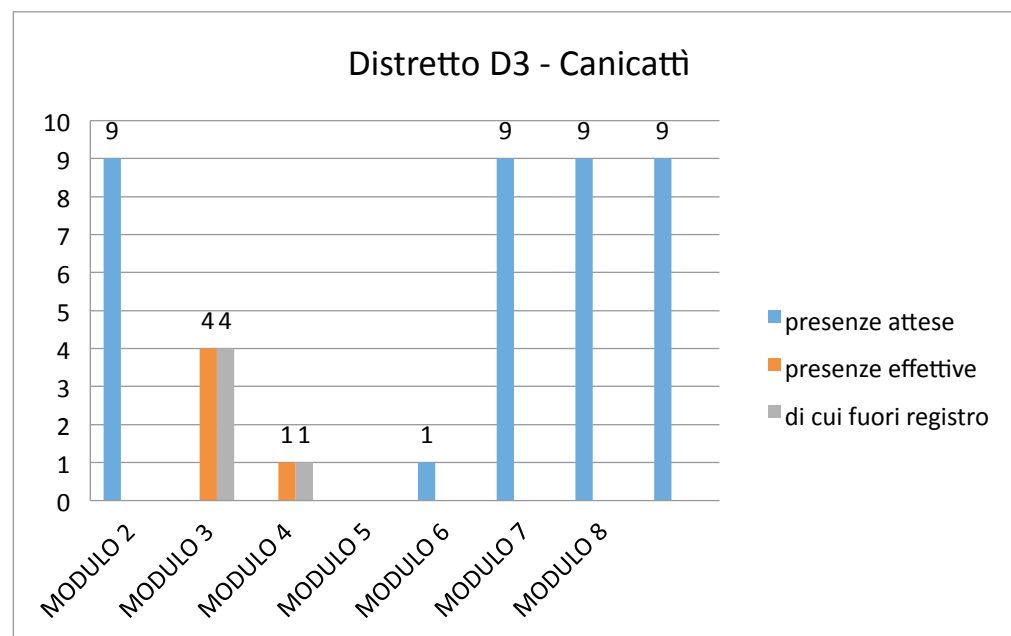

Distretto D3 – Canicattì

Modulo	presenze attese	presenze effettive	di cui fuori registro
MODULO 1	9	0	0
MODULO 2	0	4	4
MODULO 3	0	1	1
MODULO 4	0	0	0
MODULO 5	1	0	0
MODULO 6	9	0	0
MODULO 7	9	0	0
MODULO 8	9	0	0