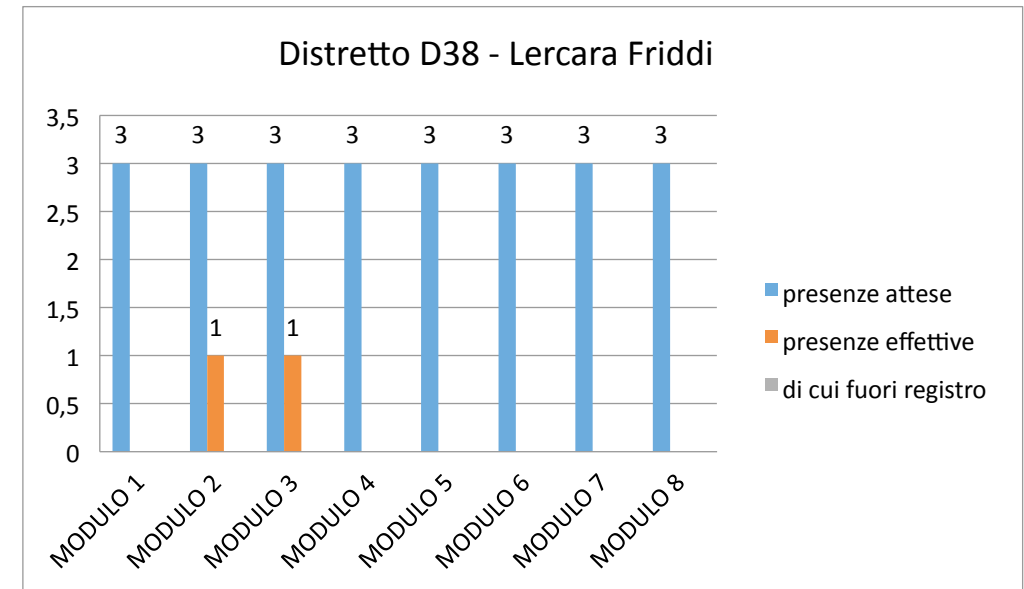

Distretto D38 - Lercara Friddi

Modulo	presenze attese	presenze effettive	di cui fuori registro	
MODULO 1	3	0	0	0
MODULO 2	3	1	0	0
MODULO 3	3	1	0	0
MODULO 4	3	0	0	0
MODULO 5	3	0	0	0
MODULO 6	3	0	0	0
MODULO 7	3	0	0	0
MODULO 8	3	0	0	0