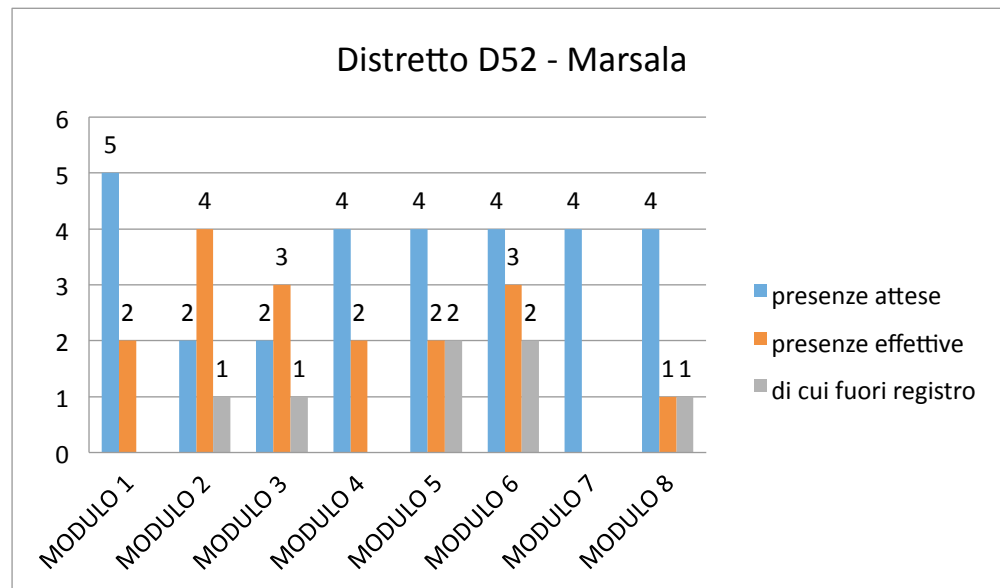

Distretto D52 - Marsala

Modulo	presenze attese	presenze effettive	di cui fuori registro
MODULO 1	5	2	0
MODULO 2	2	4	1
MODULO 3	2	3	1
MODULO 4	4	2	0
MODULO 5	4	2	2
MODULO 6	4	3	2
MODULO 7	4	0	0
MODULO 8	4	1	1