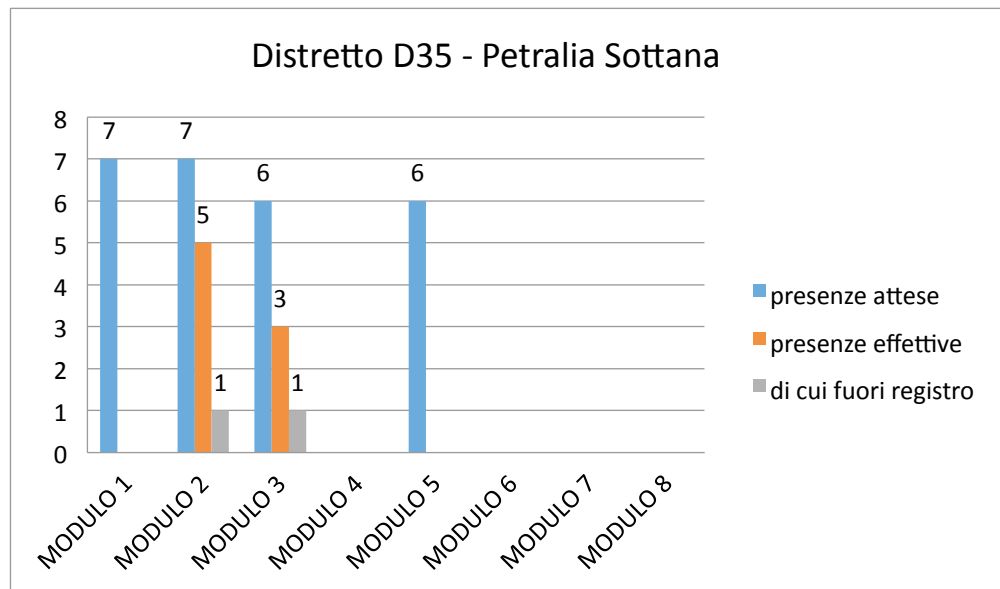

Distretto D35 - Petralia Sottana

Modulo	presenze attese	presenze effettive	di cui fuori registro	
MODULO 1	7	0	0	0
MODULO 2	7	5	1	1
MODULO 3	6	3	1	1
MODULO 4	0	0	0	0
MODULO 5	6	0	0	0
MODULO 6	0	0	0	0
MODULO 7	0	0	0	0
MODULO 8	0	0	0	0