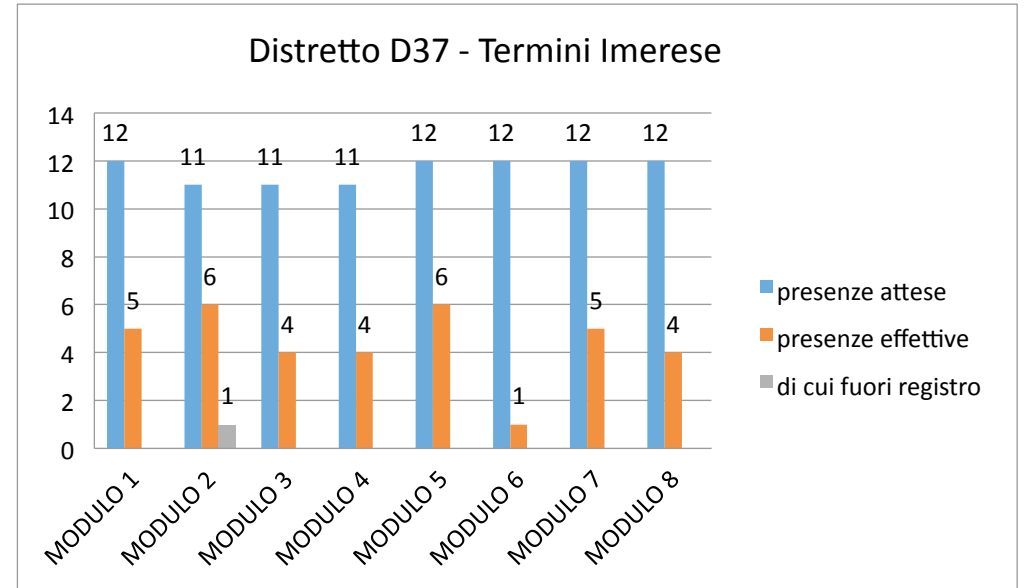

Distretto D37 - Termini Imerese

Modulo	presenze attese	presenze effettive	di cui fuori registro	
MODULO 1	12	5	0	0
MODULO 2	11	6	1	0
MODULO 3	11	4	0	0
MODULO 4	11	4	0	0
MODULO 5	12	6	0	0
MODULO 6	12	1	0	0
MODULO 7	12	5	0	0
MODULO 8	12	4	0	0