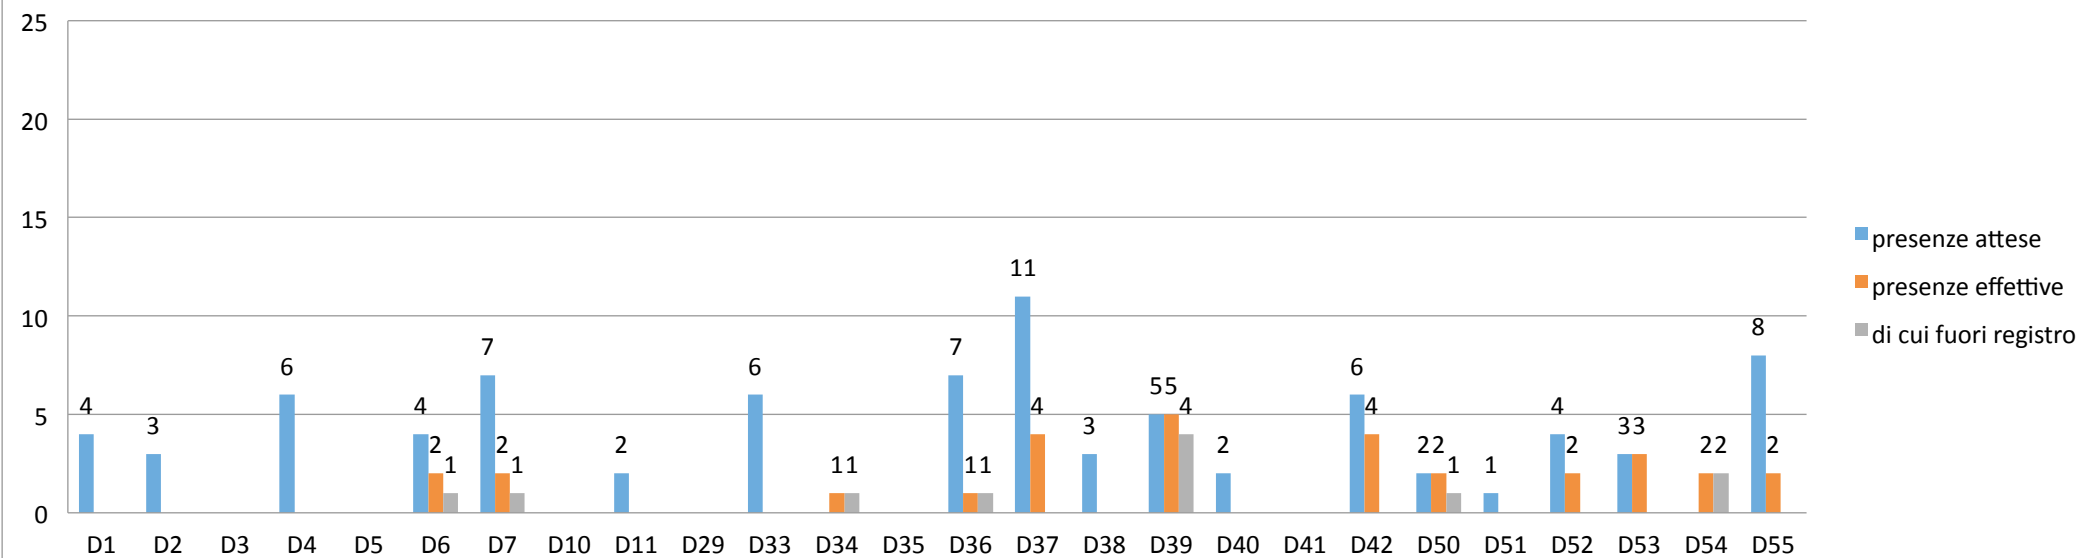

Distretto D55 - Alcamo

Modulo	presenze attese	presenze effettive	di cui fuori registro
MODULO 1	10	2	0
MODULO 2	8	11	4
MODULO 3	8	6	1
MODULO 4	8	2	0
MODULO 5	9	2	0
MODULO 6	9	0	0
MODULO 7	9	2	0
MODULO 8	12	0	0

MONITORAGGIO PRESENZA FORMANDI PER DISTRETTO E MODULO

MODULO 1: ASPETTI SOCIOLOGICI

MODULO 2: MONITORAGGIO, RENDICONTAZIONE, GESTIONE PAC

MODULO 3: AGGIORNAMENTI NORMATIVI SU APPALTI E MEPA

MODULO 4: AGGIORNAMENTI NORMATIVI SU BILANCIO E PATTO DI STABILITÀ E IVA