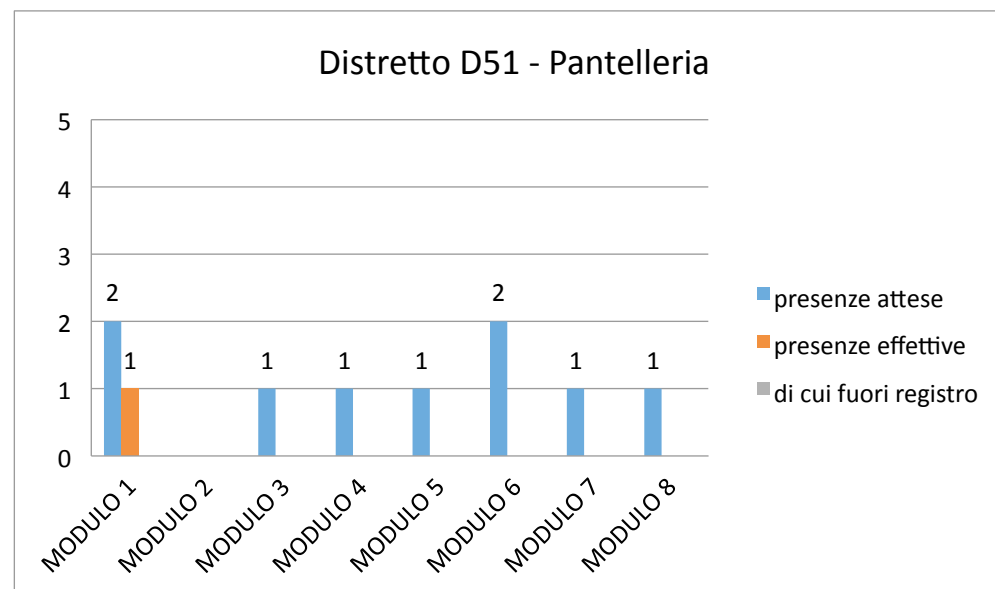

Distretto D51 - Pantelleria

Modulo	presenze attese	presenze effettive	di cui fuori registro	
MODULO 1	2	1	0	0
MODULO 2	0	0	0	0
MODULO 3	1	0	0	0
MODULO 4	1	0	0	0
MODULO 5	1	0	0	0
MODULO 6	2	0	0	0
MODULO 7	1	0	0	0
MODULO 8	1	0	0	0