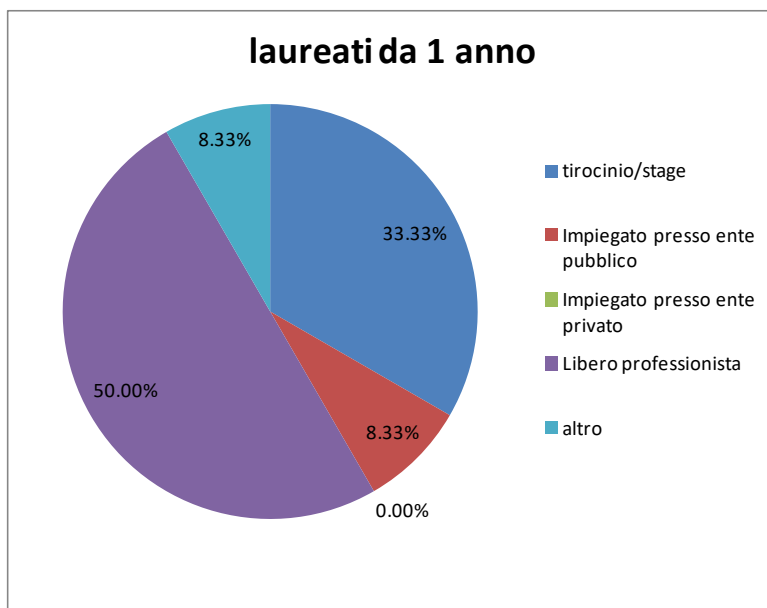

RISULTATI DEI DATI RILEVATI DALLE SCHEDE RELATIVE ALLA CONSULTA DEI LAUREATI

UNIVERSITÀ DEGLI STUDI DI PALERMO

Scuola Politecnica

Corso di Laurea Magistrale in **Ingegneria dei Sistemi Edilizi**

COORDINATORE: Prof. Lidia La Mendola - Tel. 091-23896743 - Email: lidia.lamendola@unipa.it

UNIVERSITÀ DEGLI STUDI DI PALERMO

Scuola Politecnica

Corso di Laurea Magistrale in **Ingegneria dei Sistemi Edilizi**

COORDINATORE: Prof. Lidia La Mendola - Tel. 091-23896743 - Email: lidia.lamendola@unipa.it