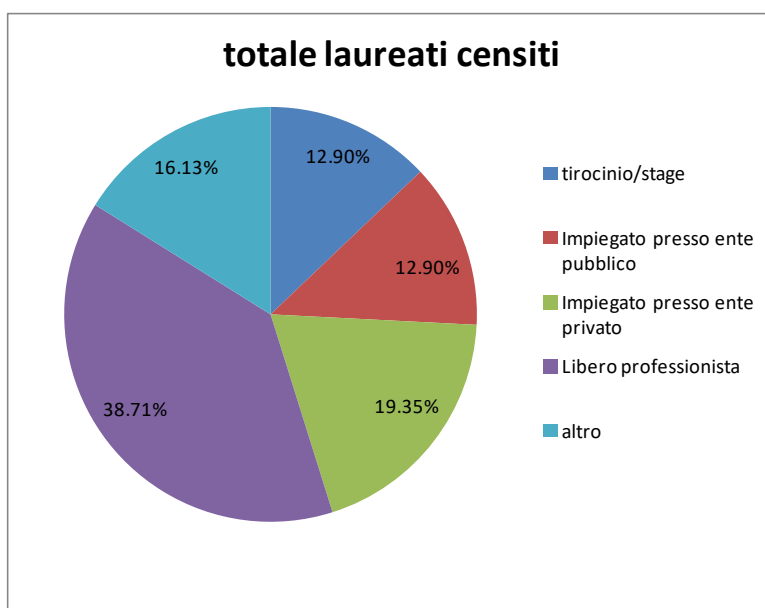

UNIVERSITÀ DEGLI STUDI DI PALERMO

Scuola Politecnica

Corso di Laurea Magistrale in **Ingegneria dei Sistemi Edilizi**

COORDINATORE: Prof. Lidia La Mendola - Tel. 091-23896743 - Email: lidia.lamendola@unipa.it

RISULTATI DEI DATI RILEVATI DALLE SCHEDE RELATIVE ALLA CONSULTA DEI LAUREATI

UNIVERSITÀ DEGLI STUDI DI PALERMO

Scuola Politecnica

Corso di Laurea Magistrale in **Ingegneria dei Sistemi Edilizi**

COORDINATORE: Prof. Lidia La Mendola - Tel. 091-23896743 - Email: lidia.lamendola@unipa.it