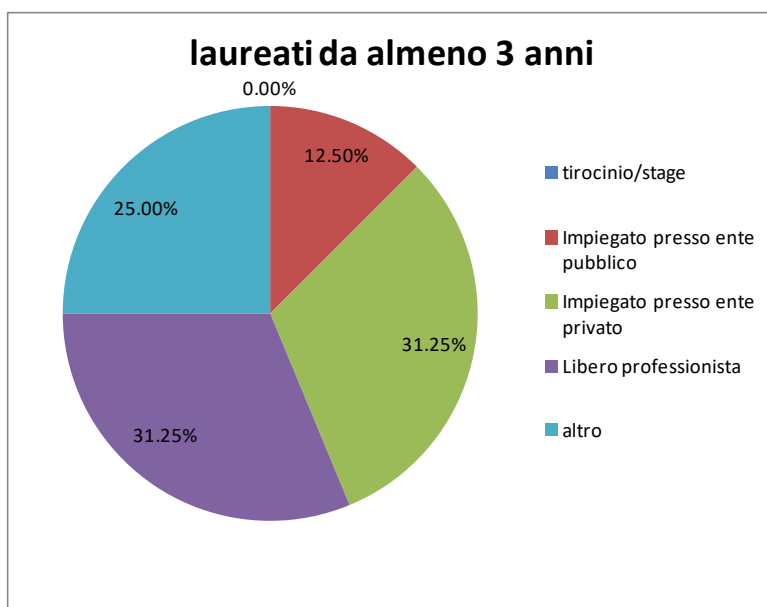

RISULTATI DEI DATI RILEVATI DALLE SCHEDE RELATIVE ALLA CONSULTA DEI LAUREATI

UNIVERSITÀ DEGLI STUDI DI PALERMO

Scuola Politecnica

Corso di Laurea Magistrale in **Ingegneria dei Sistemi Edilizi**

COORDINATORE: Prof. Lidia La Mendola - Tel. 091-23896743 - Email: lidia.lamendola@unipa.it

UNIVERSITÀ DEGLI STUDI DI PALERMO

Scuola Politecnica

Corso di Laurea Magistrale in **Ingegneria dei Sistemi Edilizi**

COORDINATORE: Prof. Lidia La Mendola - Tel. 091-23896743 - Email: lidia.lamendola@unipa.it