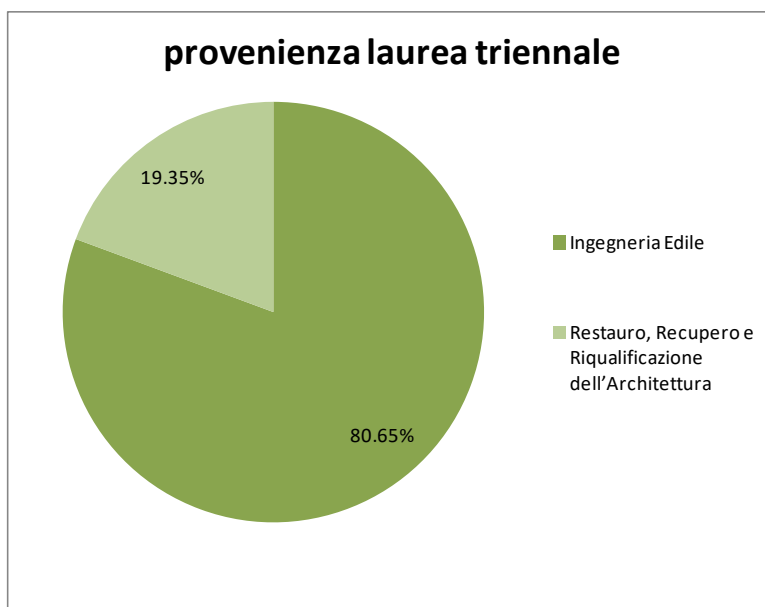

UNIVERSITÀ DEGLI STUDI DI PALERMO

Scuola Politecnica

Corso di Laurea Magistrale in **Ingegneria dei Sistemi Edilizi**

COORDINATORE: Prof. Lidia La Mendola - Tel. 091-23896743 - Email: lidia.lamendola@unipa.it

RISULTATI DEI DATI RILEVATI DALLE SCHEDE RELATIVE ALLA CONSULTA DEI LAUREATI

UNIVERSITÀ DEGLI STUDI DI PALERMO

Scuola Politecnica

Corso di Laurea Magistrale in **Ingegneria dei Sistemi Edilizi**

COORDINATORE: Prof. Lidia La Mendola - Tel. 091-23896743 - Email: lidia.lamendola@unipa.it