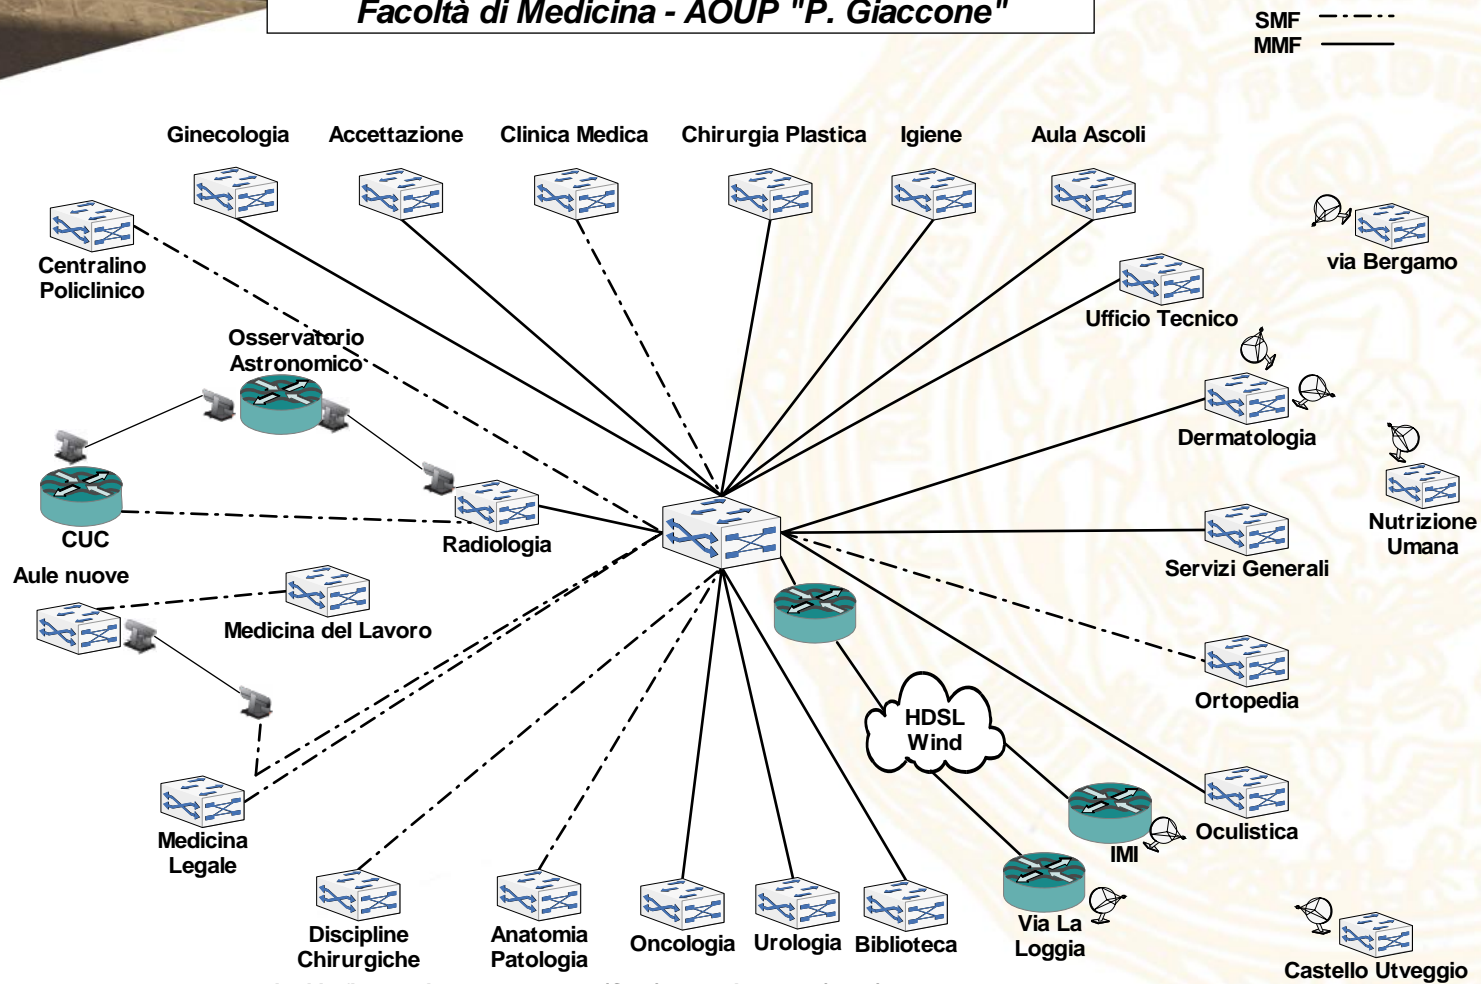

Facoltà di Medicina - AOUP "P. Giaccone"