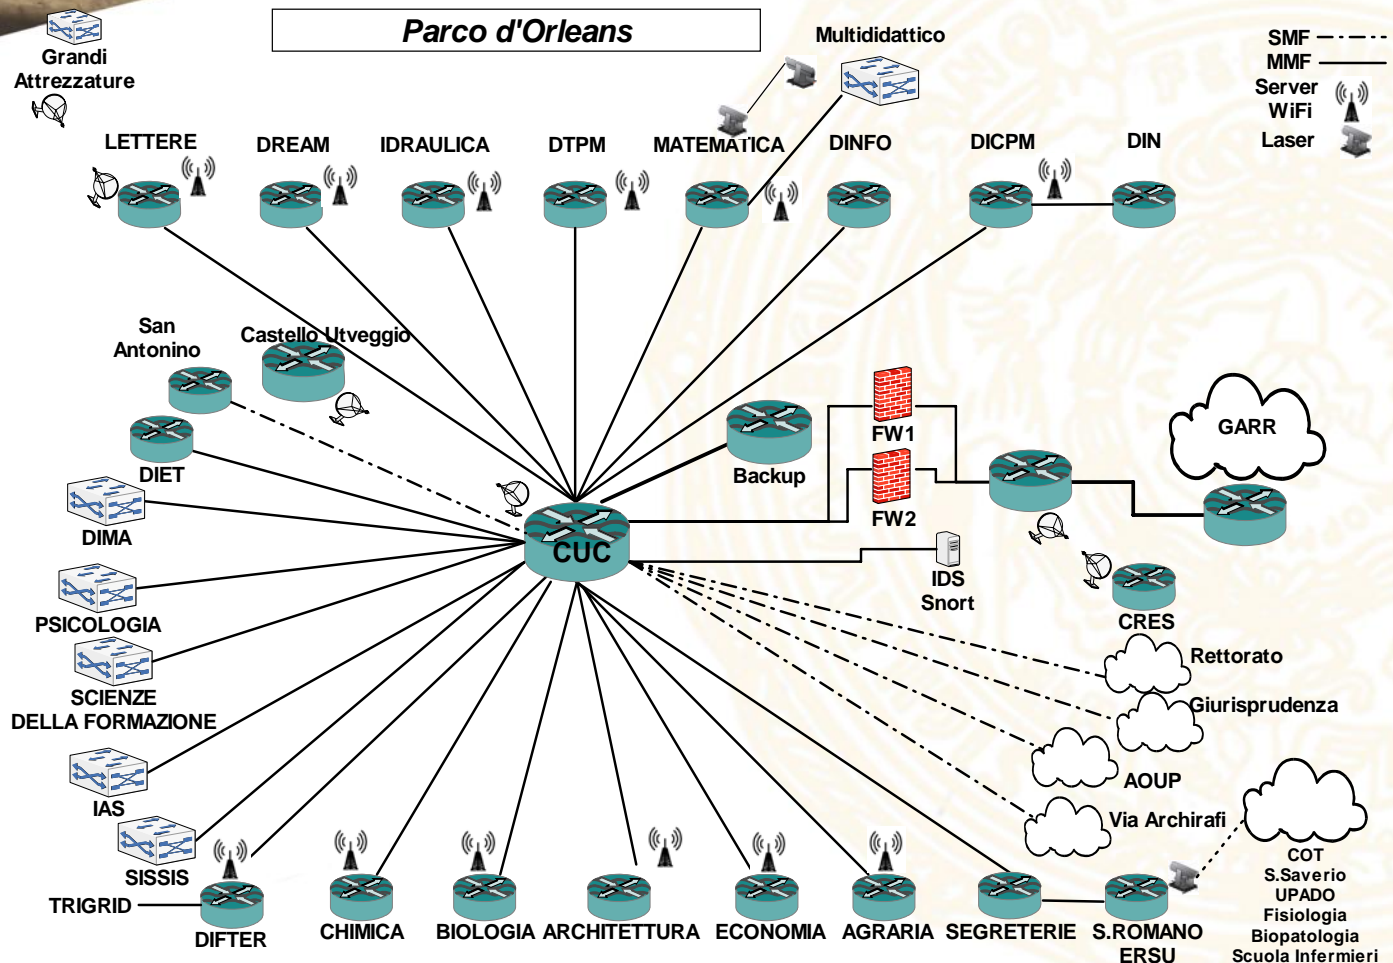

N.B.: le connessioni in fibra ottica monomodale (SMF) e multimodale (MMF) sono tutte a 1 Gbps