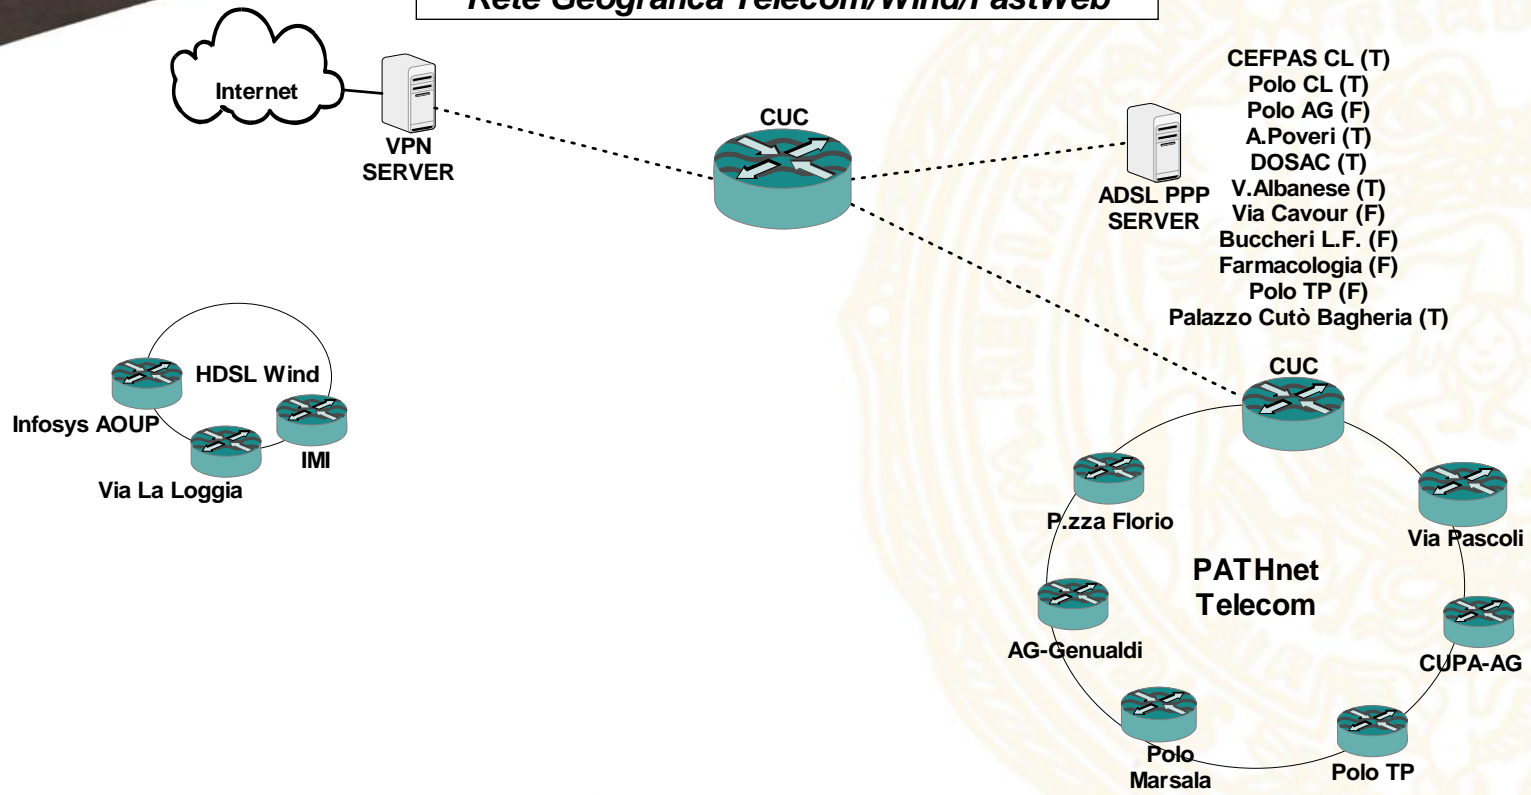

Infrastruttura di rete della Università degli studi di Palermo

Gruppo Reti e Sicurezza
Centro Universitario di Calcolo
23.1.2009

Chiave di lettura

Le aree maggiormente dense di studenti, personale e attrezzature informatiche della Università degli studi di Palermo sono:

Chiave di lettura

IL centro stella telematico per tutte le connessioni è il CUC (Centro Universitario di Calcolo) sede del polo GARR di Palermo; le dorsali cittadine sono 6 e precisamente:

- 1. CUC - Castello Utveggio, via radio a 54 Mbps*
- 2. CUC – Rettorato, via fibra ottica a 1000 Mbps*
- 3. CUC – San Antonino, via fibra ottica a 1000 Mbps*
- 4. CUC – Via del Vespro, via fibra ottica a 1000 Mbps*
- 5. CUC – Via Archirafi, via fibra ottica a 1000 Mbps*
- 6. CUC – Via Maqueda, via fibra ottica a 1000 Mbps*

Centro Grandi
Attrezzature

Connessioni wireless metropolitane

N.B.: le connessioni wireless radio sono a 54 Mbps, quelle ottiche sono a 100 Mbps

Connessioni wireless a 54 Mbps da Monte Pellegrino - Castello Utveglio

Rete Geografica Telecom/Wind/FastWeb

100BaseTX -----