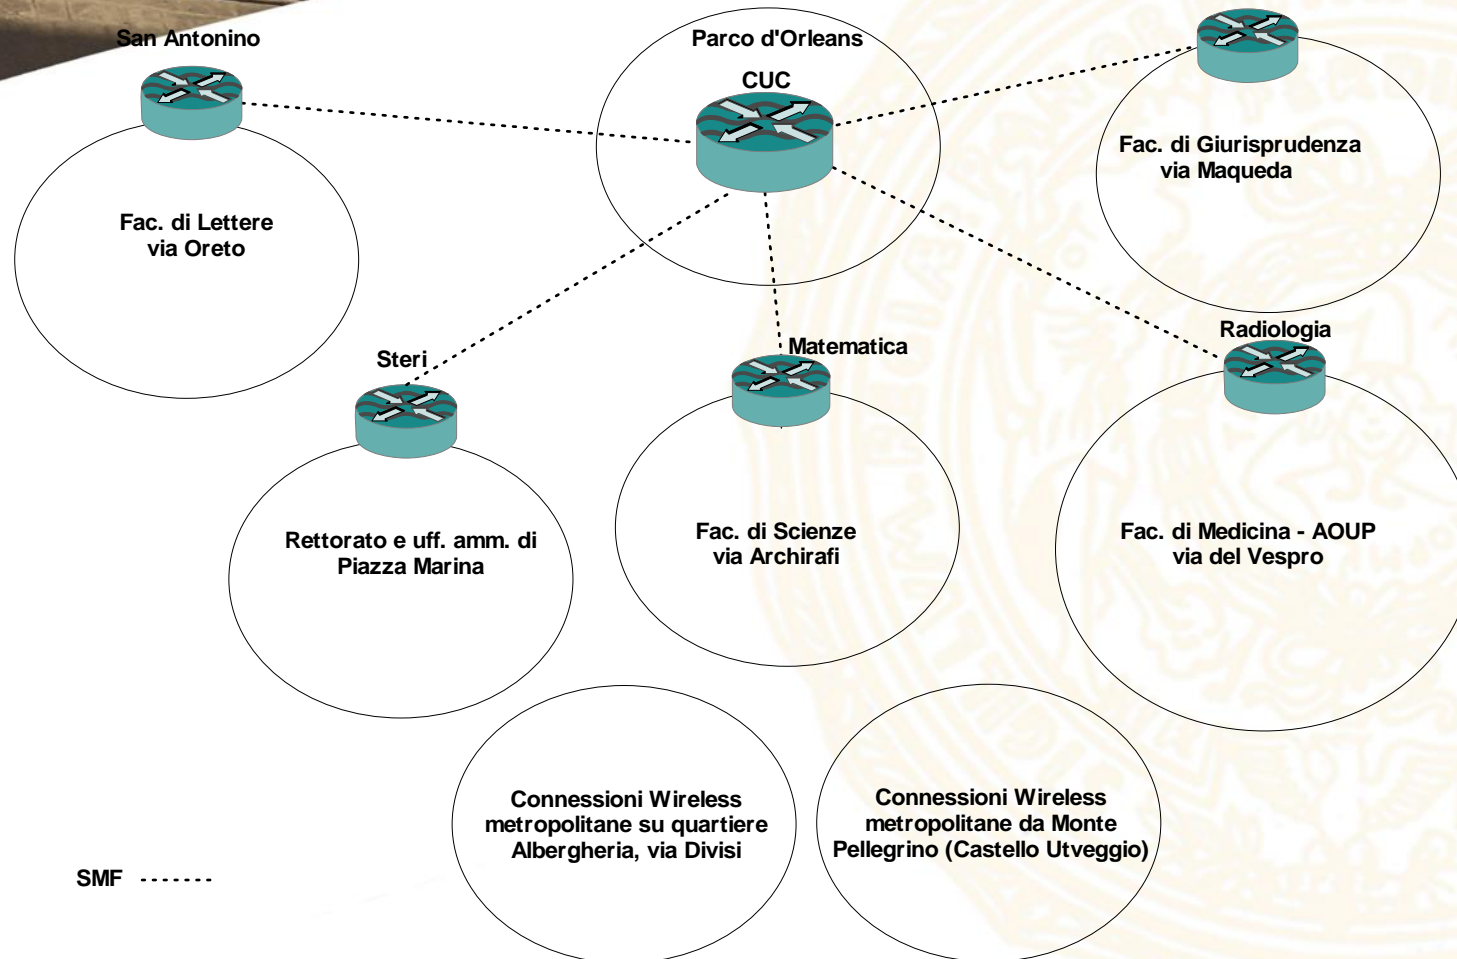

Connessioni metropolitane su fibra ottica (1 Gbps) e wireless (54 e 100 Mbps)