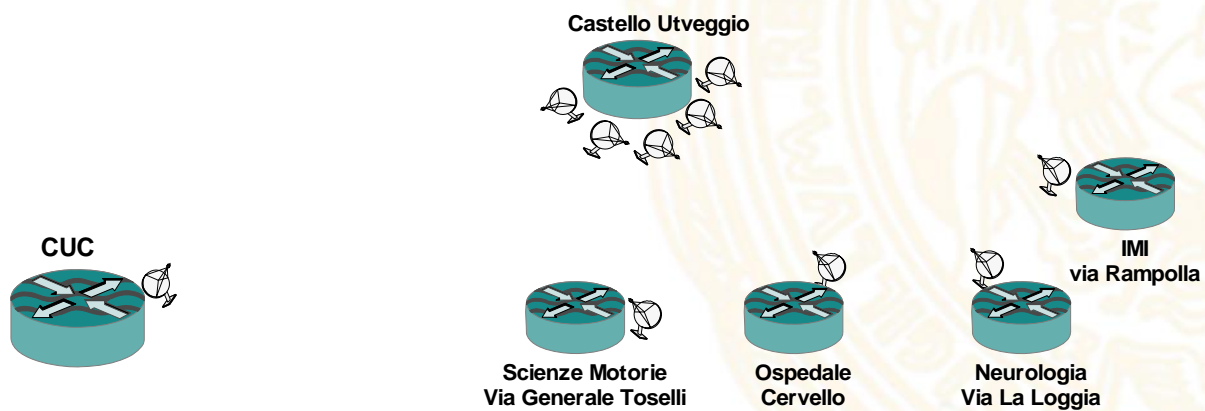

Chiave di lettura

IL centro stella telematico per tutte le connessioni è il CUC (Centro Universitario di Calcolo) sede del polo GARR di Palermo; le dorsali cittadine sono 6 e precisamente:

- 1. CUC - Castello Utveggio, via radio a 54 Mbps*
- 2. CUC – Rettorato, via fibra ottica a 1000 Mbps*
- 3. CUC – San Antonino, via fibra ottica a 1000 Mbps*
- 4. CUC – Via del Vespro, via fibra ottica a 1000 Mbps*
- 5. CUC – Via Archirafi, via fibra ottica a 1000 Mbps*
- 6. CUC – Via Maqueda, via fibra ottica a 1000 Mbps*

Connessioni metropolitane su fibra ottica (1 Gbps) e wireless (54 e 100 Mbps)

N.B.: le connessioni in fibra ottica monomodale (SMF) e multimodale (MMF) sono tutte a 1 Gbps

Facoltà di Medicina - AOUP "P. Giaccone"

Centro Grandi
Attrezzature

Connessioni wireless metropolitane

N.B.: le connessioni wireless radio sono a 54 Mbps, quelle ottiche sono a 100 Mbps

Connessioni wireless a 54 Mbps da Monte Pellegrino - Castello Utveglio