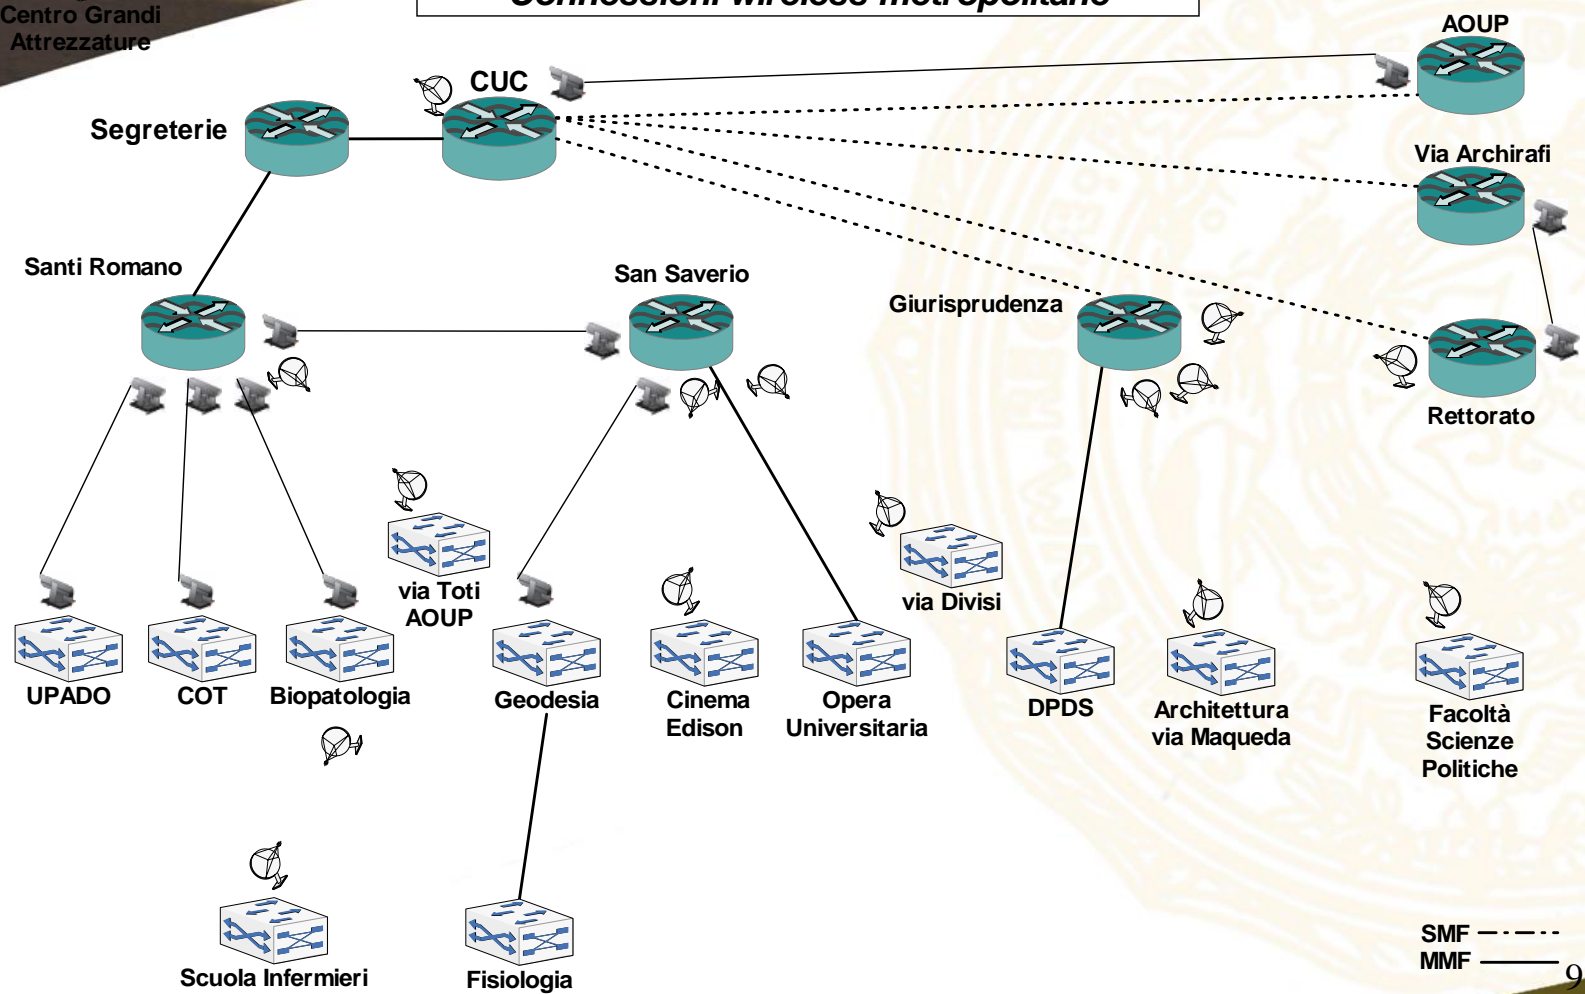

Chiave di lettura

IL centro stella telematico per tutte le connessioni è il CUC (Centro Universitario di Calcolo) sede del polo GARR di Palermo; le dorsali cittadine sono 6 e precisamente:

- 1. CUC - Castello Utveggio, via radio a 54 Mbps*
- 2. CUC – Rettorato, via fibra ottica a 1000 Mbps*
- 3. CUC – San Antonino, via fibra ottica a 1000 Mbps*
- 4. CUC – Via del Vespro, via fibra ottica a 1000 Mbps*
- 5. CUC – Via Archirafi, via fibra ottica a 1000 Mbps*
- 6. CUC – Via Maqueda, via fibra ottica a 1000 Mbps*

Connessioni metropolitane su fibra ottica (1 Gbps) e wireless (54 e 100 Mbps)

N.B.: le connessioni in fibra ottica monomodale (SMF) e multimodale (MMF) sono tutte a 1 Gbps

Facoltà di Medicina - AOUP "P. Giaccone"

Centro Grandi
Attrezzature

Connessioni wireless metropolitane

N.B.: le connessioni wireless radio sono a 54 Mbps, quelle ottiche sono a 100 Mbps

Connessioni wireless a 54 Mbps da Monte Pellegrino - Castello Utveglio

Rete Geografica Telecom/Wind/FastWeb

100BaseTX -----