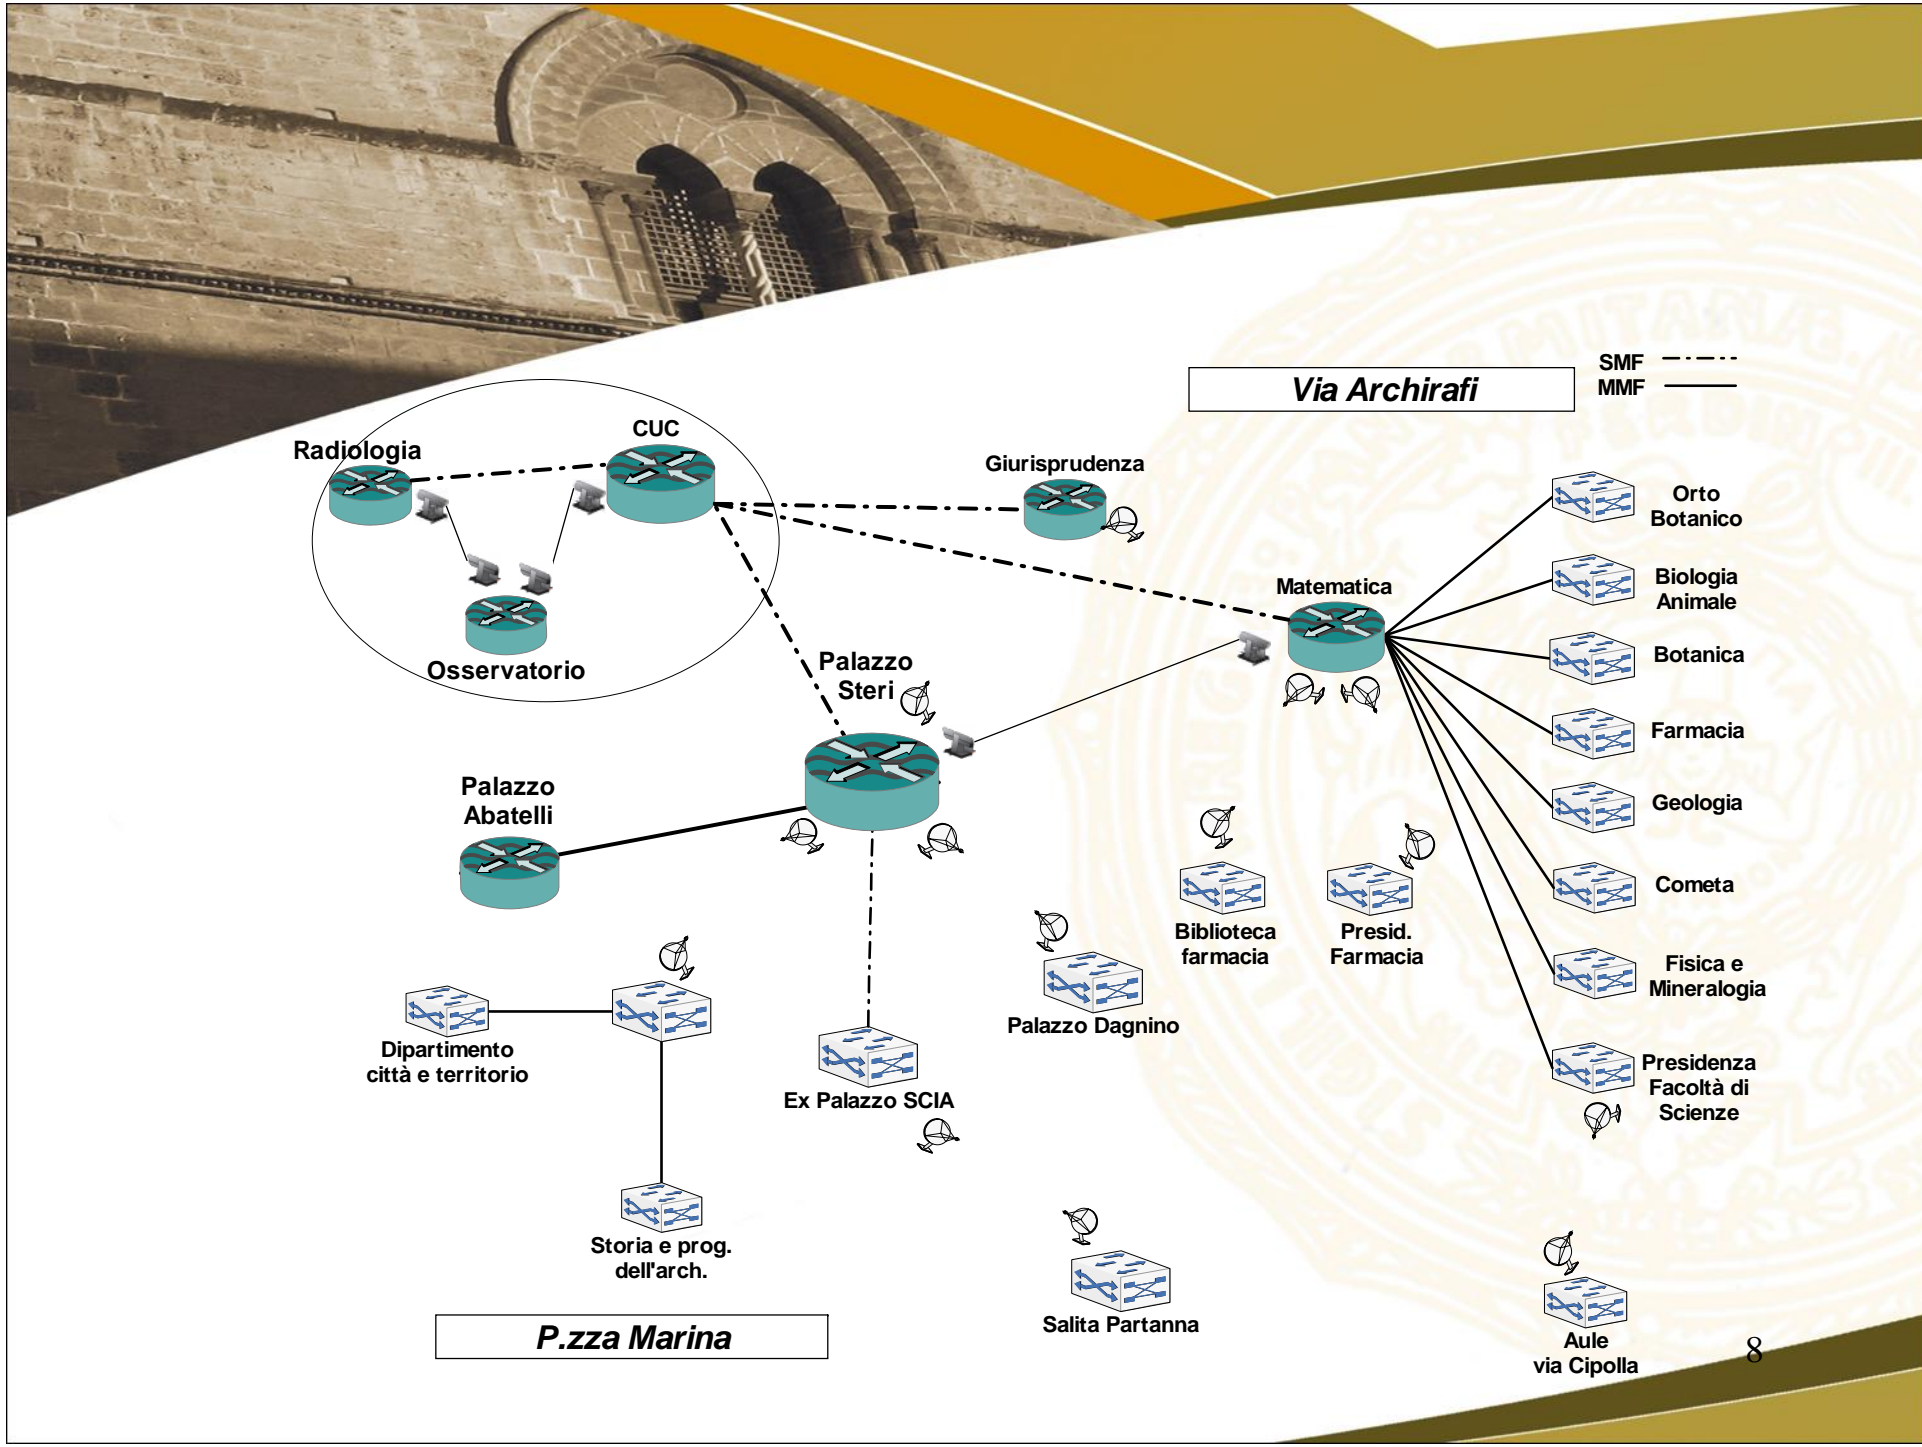

Chiave di lettura

Le altre aree sono distribuite in ambito metropolitano e sono raggiunte con apparati wireless di dorsale; sono cinque i siti di rilancio per le connessioni wireless:

- 1. Castello Utveggio su Monte Pellegrino*
- 2. Palazzo Santi Romano, all'interno di Parco d'Orleans*
- 3. Palazzo San Saverio all'interno del quartiere albergheria*
- 4. Palazzo Chiaromonte (Steri) a piazza Marina – Rettorato*
- 5. Facoltà di Giurisprudenza, via Maqueda*

Chiave di lettura

IL centro stella telematico per tutte le connessioni è il CUC (Centro Universitario di Calcolo) sede del polo GARR di Palermo; le dorsali cittadine sono 6 e precisamente:

- 1. CUC - Castello Utveggio, via radio a 54 Mbps*
- 2. CUC – Rettorato, via fibra ottica a 1000 Mbps*
- 3. CUC – San Antonino, via fibra ottica a 1000 Mbps*
- 4. CUC – Via del Vespro, via fibra ottica a 1000 Mbps*
- 5. CUC – Via Archirafi, via fibra ottica a 1000 Mbps*
- 6. CUC – Via Maqueda, via fibra ottica a 1000 Mbps*

Connessioni metropolitane su fibra ottica (1 Gbps) e wireless (54 e 100 Mbps)

N.B.: le connessioni in fibra ottica monomodale (SMF) e multimodale (MMF) sono tutte a 1 Gbps

Facoltà di Medicina - AOUP "P. Giaccone"

Centro Grandi
Attrezzature

Connessioni wireless metropolitane

N.B.: le connessioni wireless radio sono a 54 Mbps, quelle ottiche sono a 100 Mbps

Connessioni wireless a 54 Mbps da Monte Pellegrino - Castello Utveglio